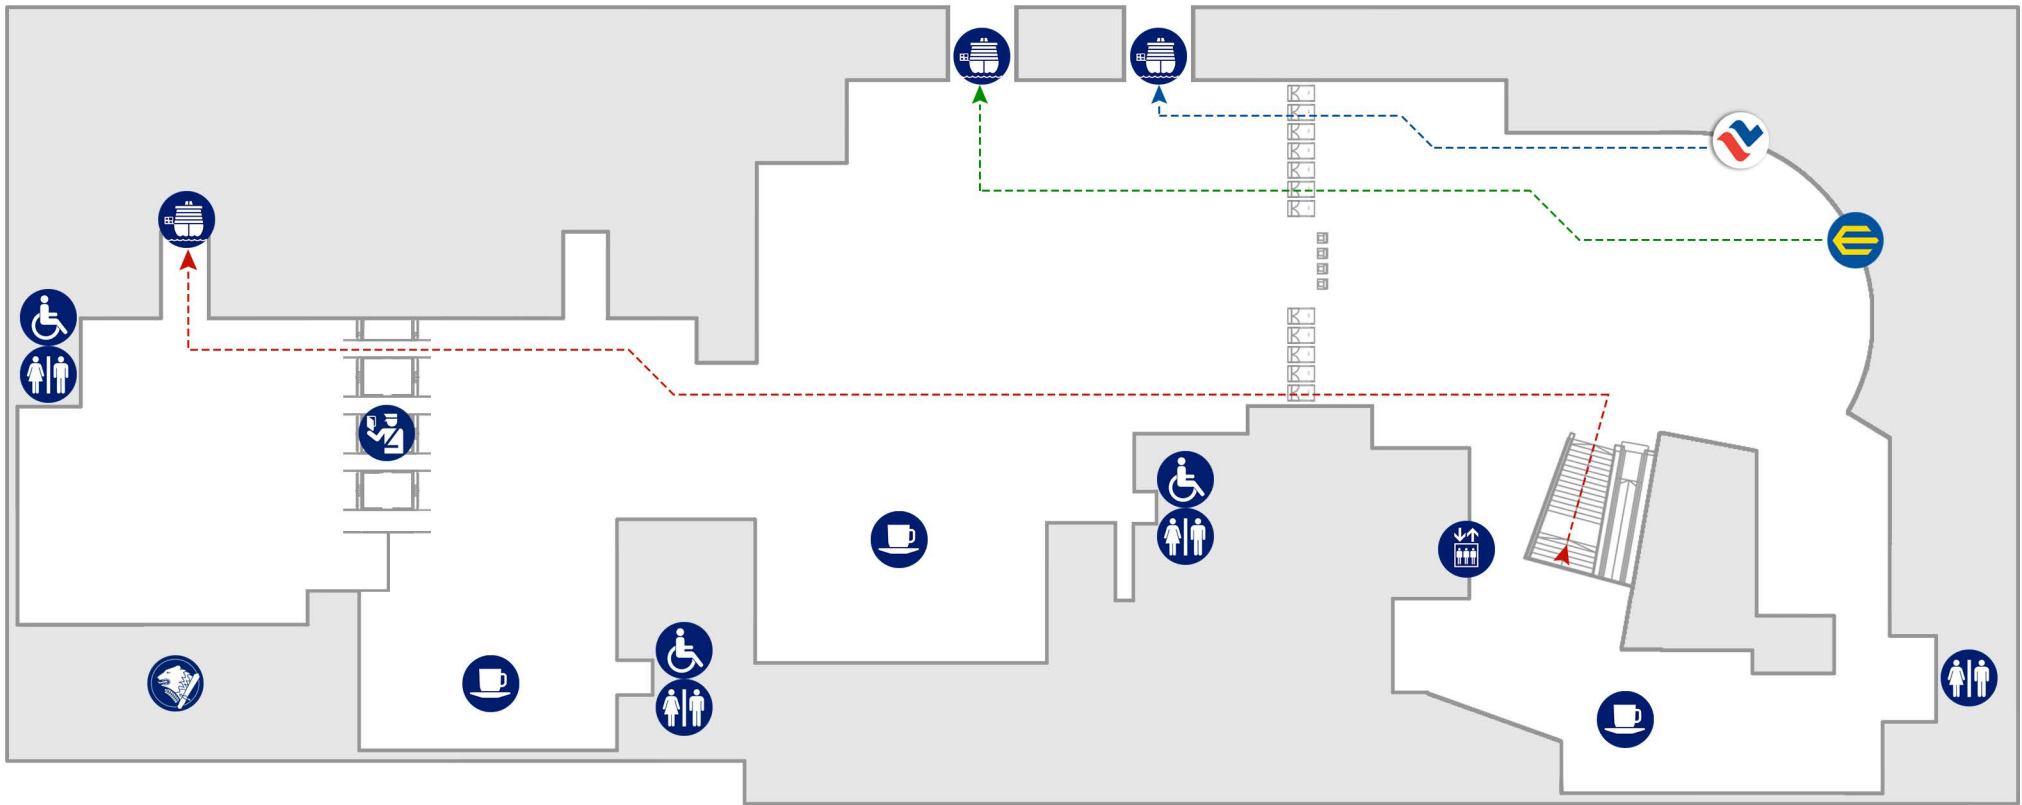

Länsiterminaali (1 krs.)

West terminal (1st floor)

WC

Inva WC
Accessible toilet

Info

Taksi
Taxi

Hissi
Lift

Kioski
Shop

Kutsupiste
Pick up point

Matkatavarasäilytys
Luggage storage

Matkatoimistot
Travel agencies

Lastenhoito
Baby Care Room

HSL Lippuautomaatti
HSL Tickets

Otto
ATM

St. Peter Line

Tulli
Customs

Länsiterminäli (2 krs.)

West terminal (2nd floor)

WC

Inva WC
Accessible toilet

Rajavartiolaitos
The Finnish Border Guard

Hissi
Lift

Kahvila
Restaurant

Passintarkastus
Passport control

Laivaan
To the ship

Tallink

Eckerö Line