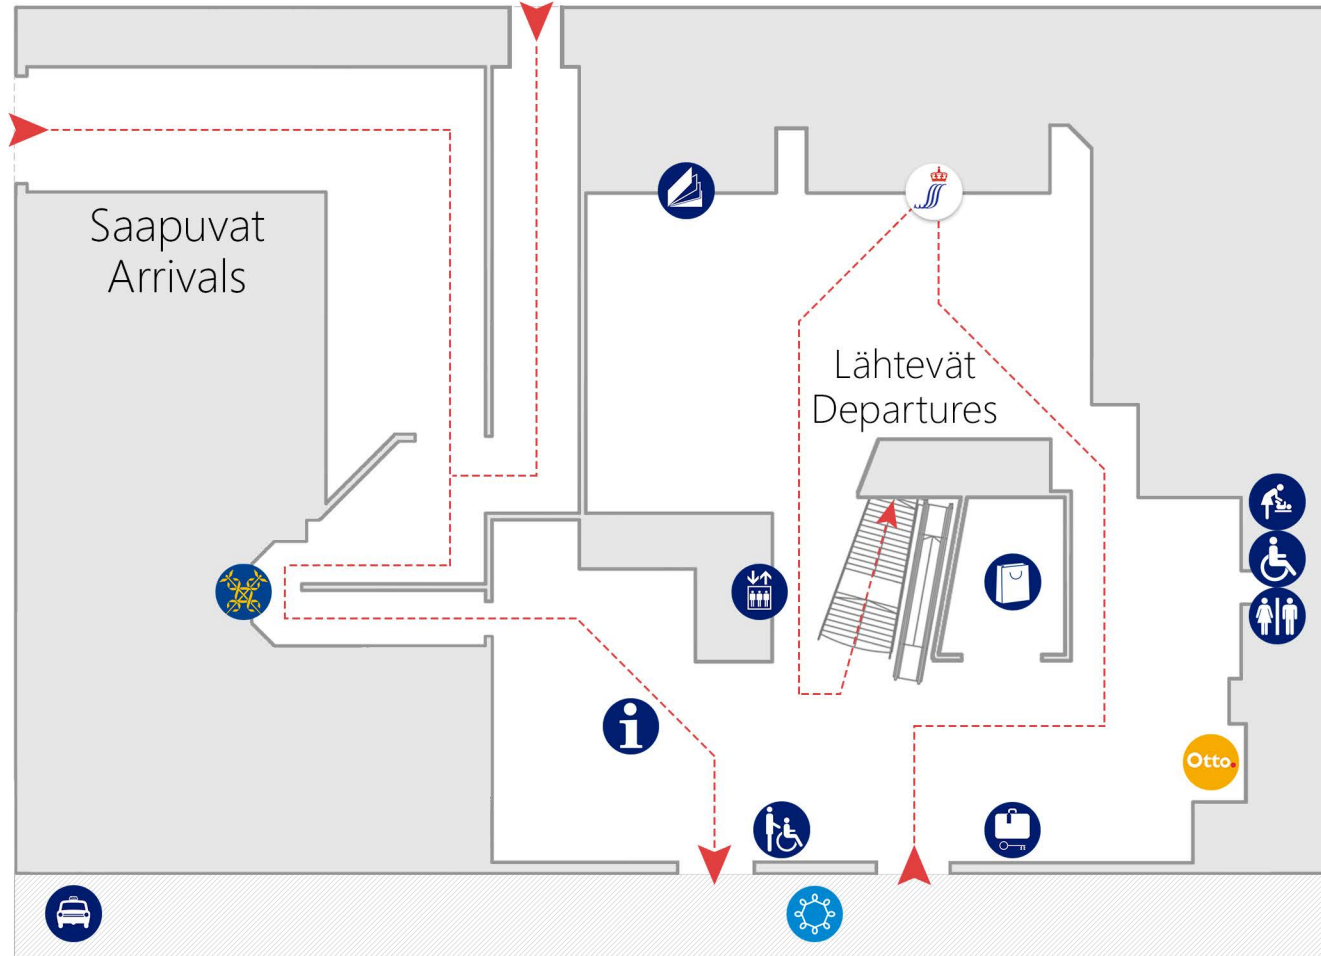

Länsiterminaali (1 krs.)

West terminal (1st floor)

WC

Inva WC
Accessible toilet

Info

Taksi
Taxi

Hissi
Lift

Kioski
Shop

Kutsupiste
Pick up point

Matkatavarasäilytys
Luggage storage

Matkatoimistot
Travel agencies

Lastenhoito
Baby Care Room

HSL Lippuautomaatti
HSL Tickets

Otto
ATM

St. Peter Line

Tulli
Customs

Länsiterminäli (2 krs.)

West terminal (2nd floor)

WC

Inva WC
Accessible toilet

Rajavartiolaitos
The Finnish Border Guard

Hissi
Lift

Kahvila
Restaurant

Passintarkastus
Passport control

Laivaan
To the ship

Tallink

Eckerö Line