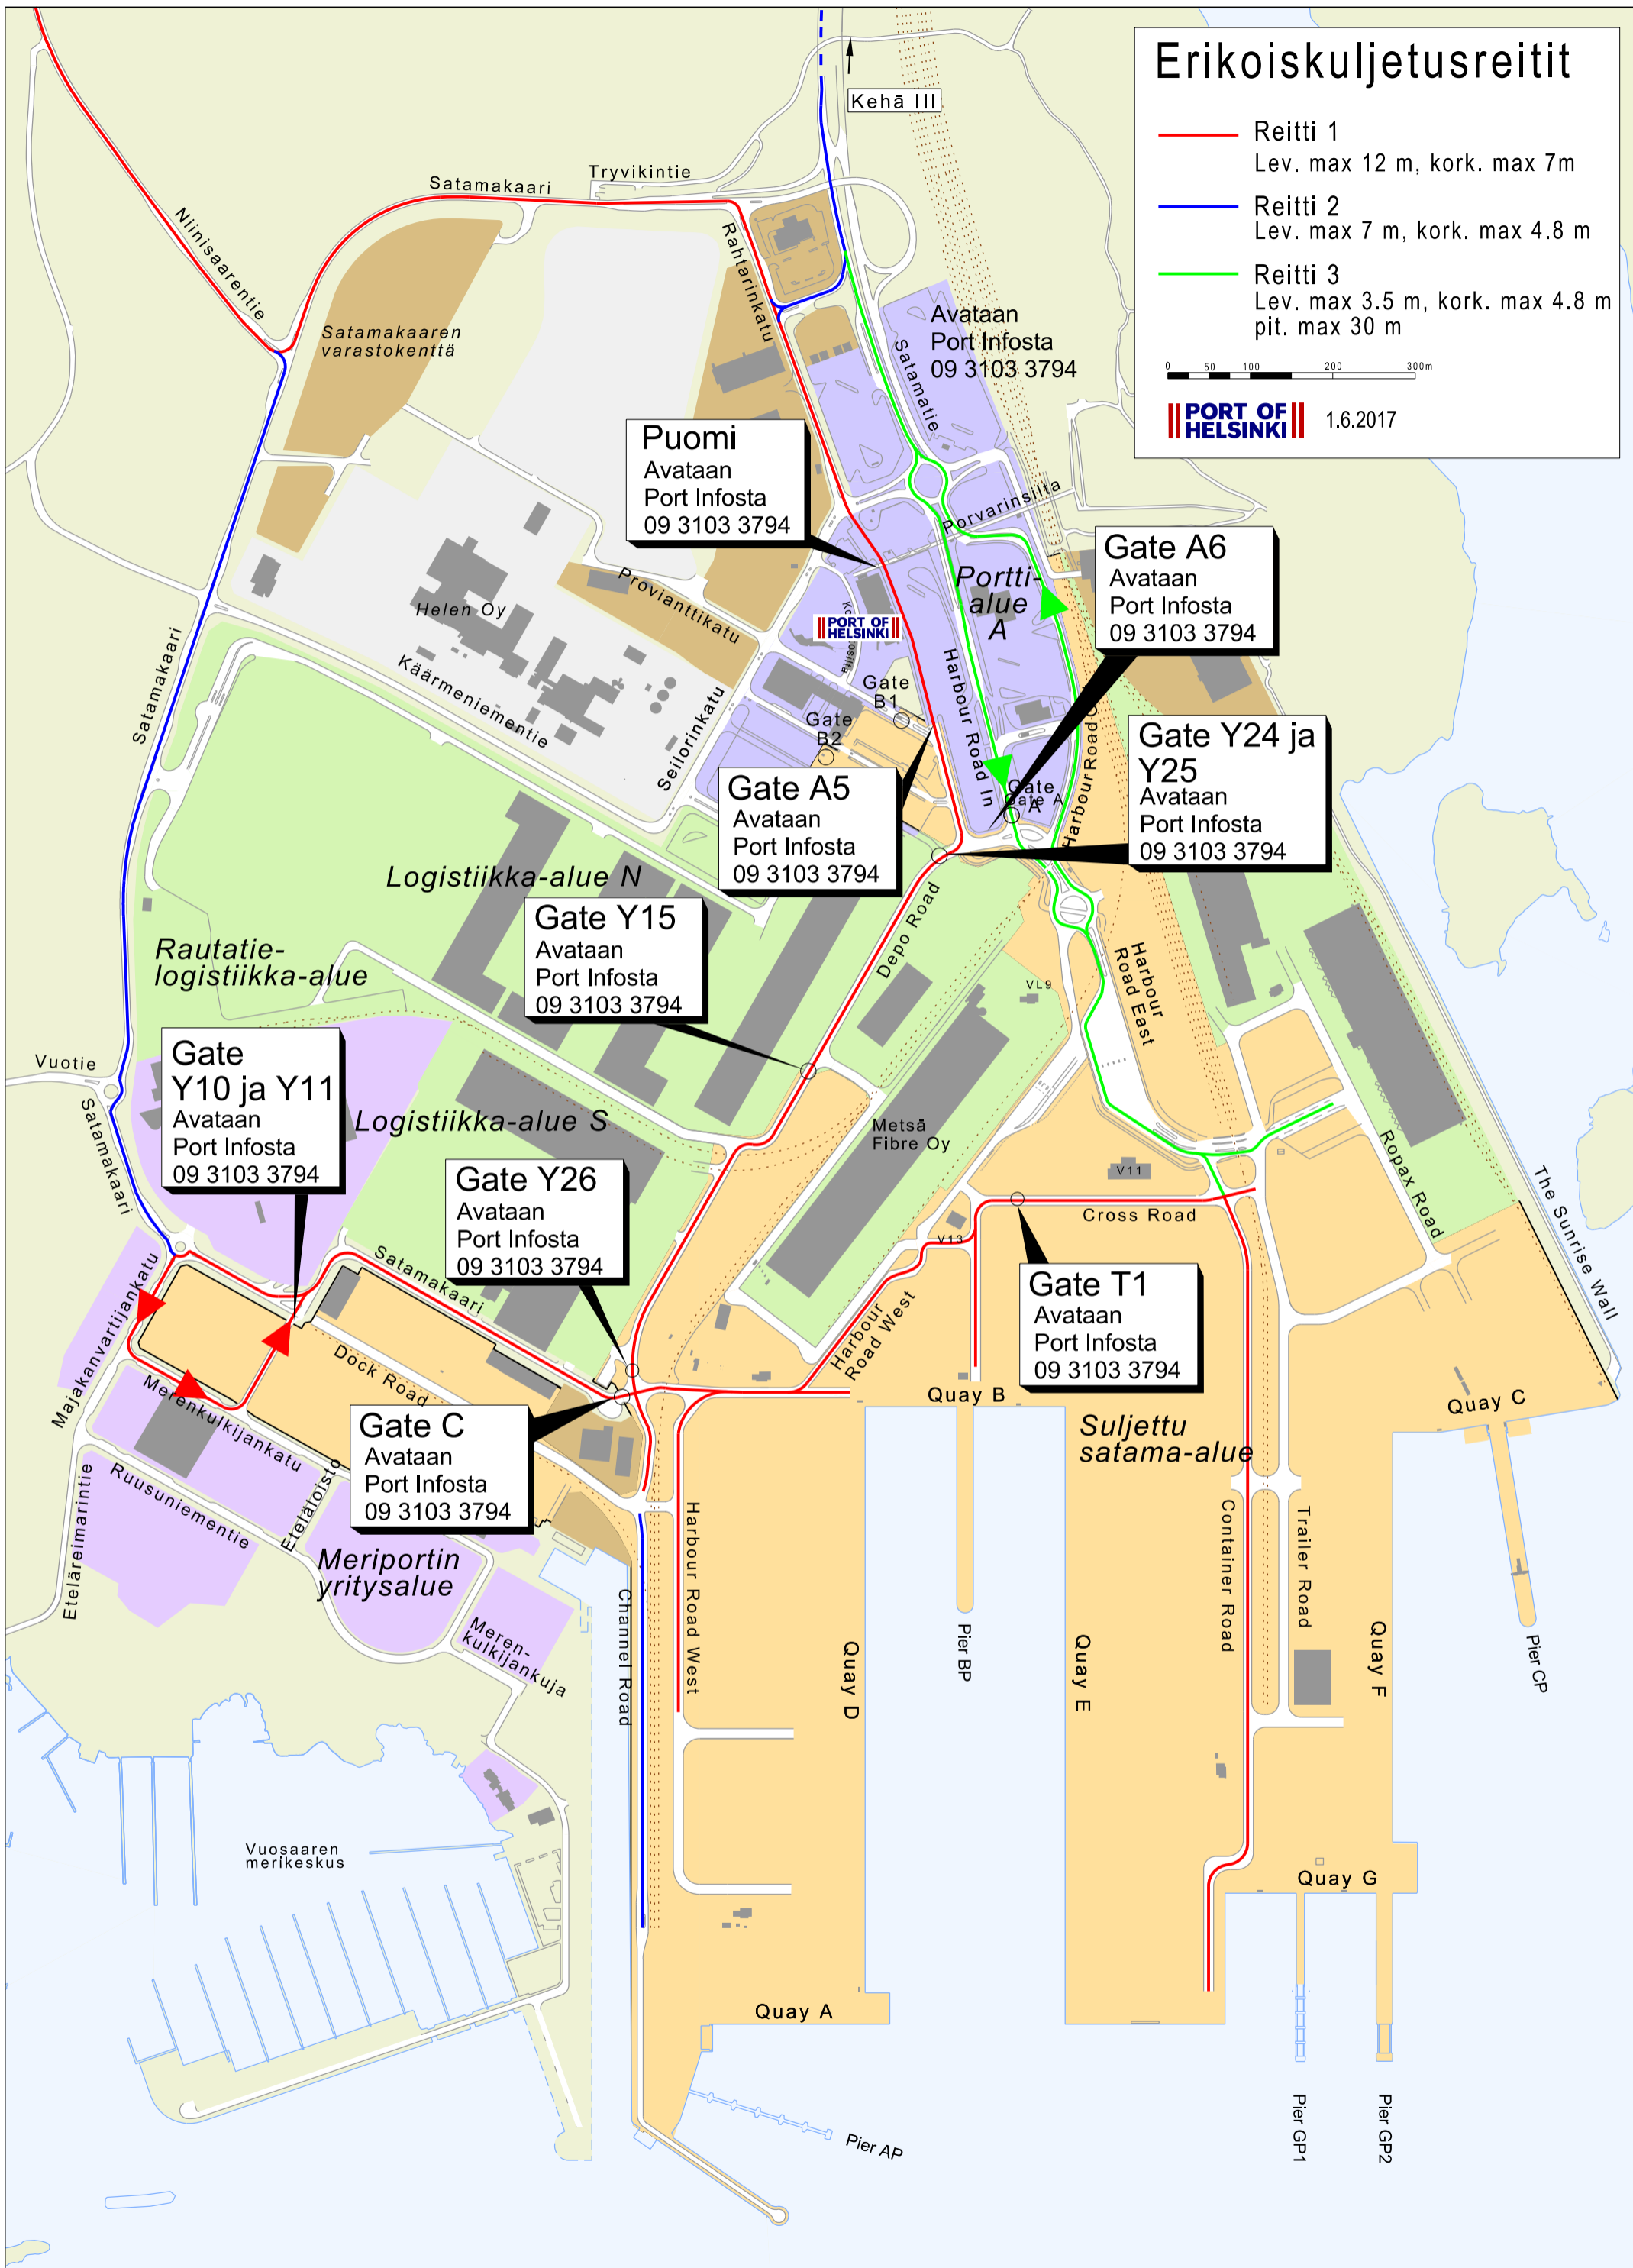

Erikoiskuljetusreitit

- Reitti 1
Lev. max 12 m, kork. max 7m
- Reitti 2
Lev. max 7 m, kork. max 4.8 m
- Reitti 3
Lev. max 3.5 m, kork. max 4.8 m
pit. max 30 m

0 50 100 200 300m

PORT OF HELSINKI 1.6.2017

Puomi
Avataan
Port Infosta
09 3103 3794