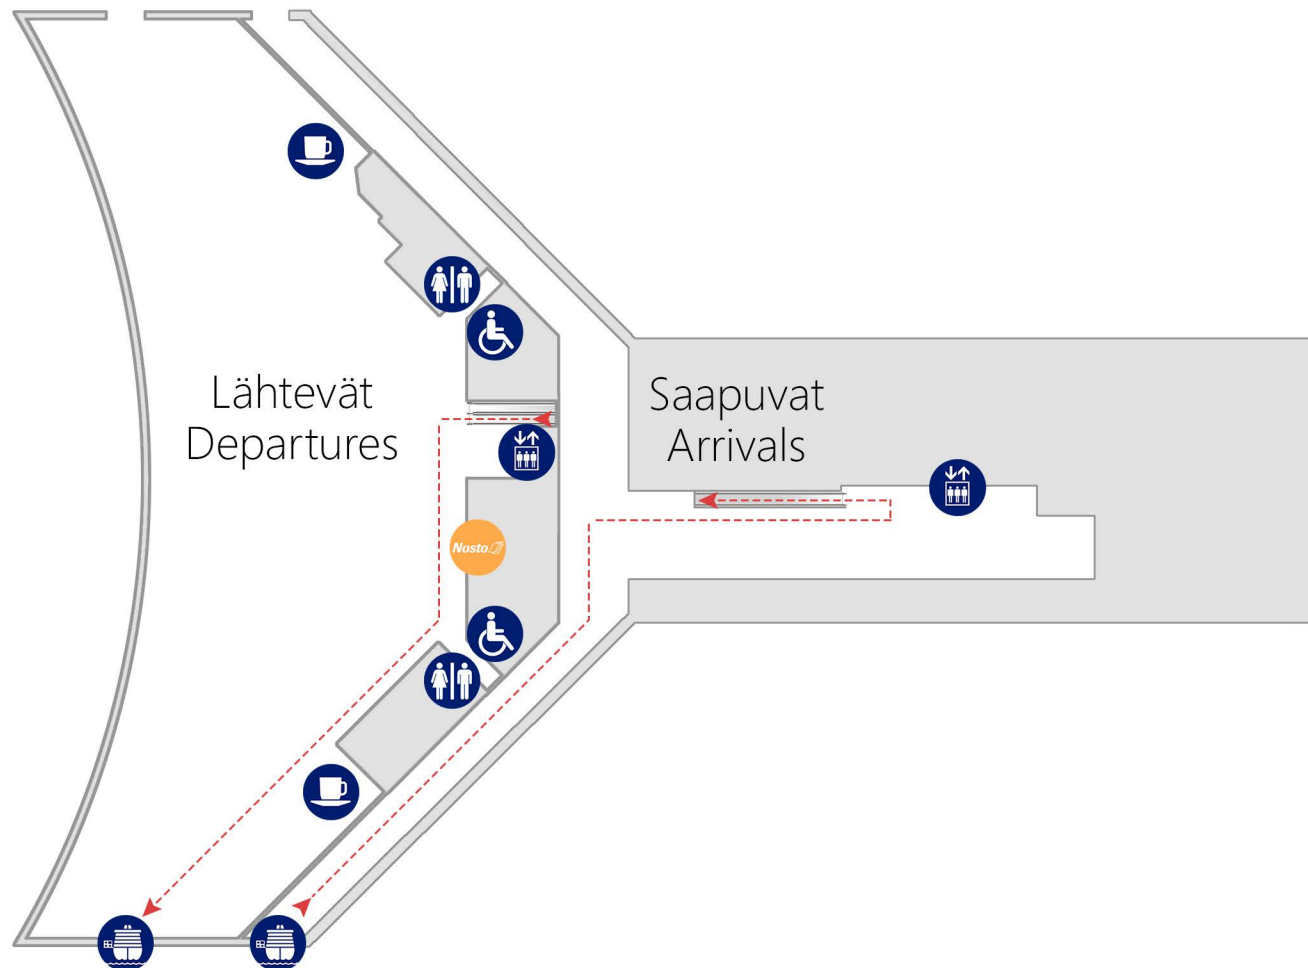

# Länsiterminäli 2 (1 krs.)

## West terminal 2 (1st floor)

WC

Inva WC  
Accessible toilet

Matkatoimistot  
Travel agencies

Info

Hissi  
Lift

Kioski  
Shop

Kutsupiste  
Pick up point

# Länsiterminäli 2 (2 krs.)

## West terminal 2 (2nd floor)

WC

Hissi  
Lift

Laivaan  
To the ship

Kahvila  
Restaurant

Inva WC  
Accessible toilet

Nostoautomaatti  
ATM