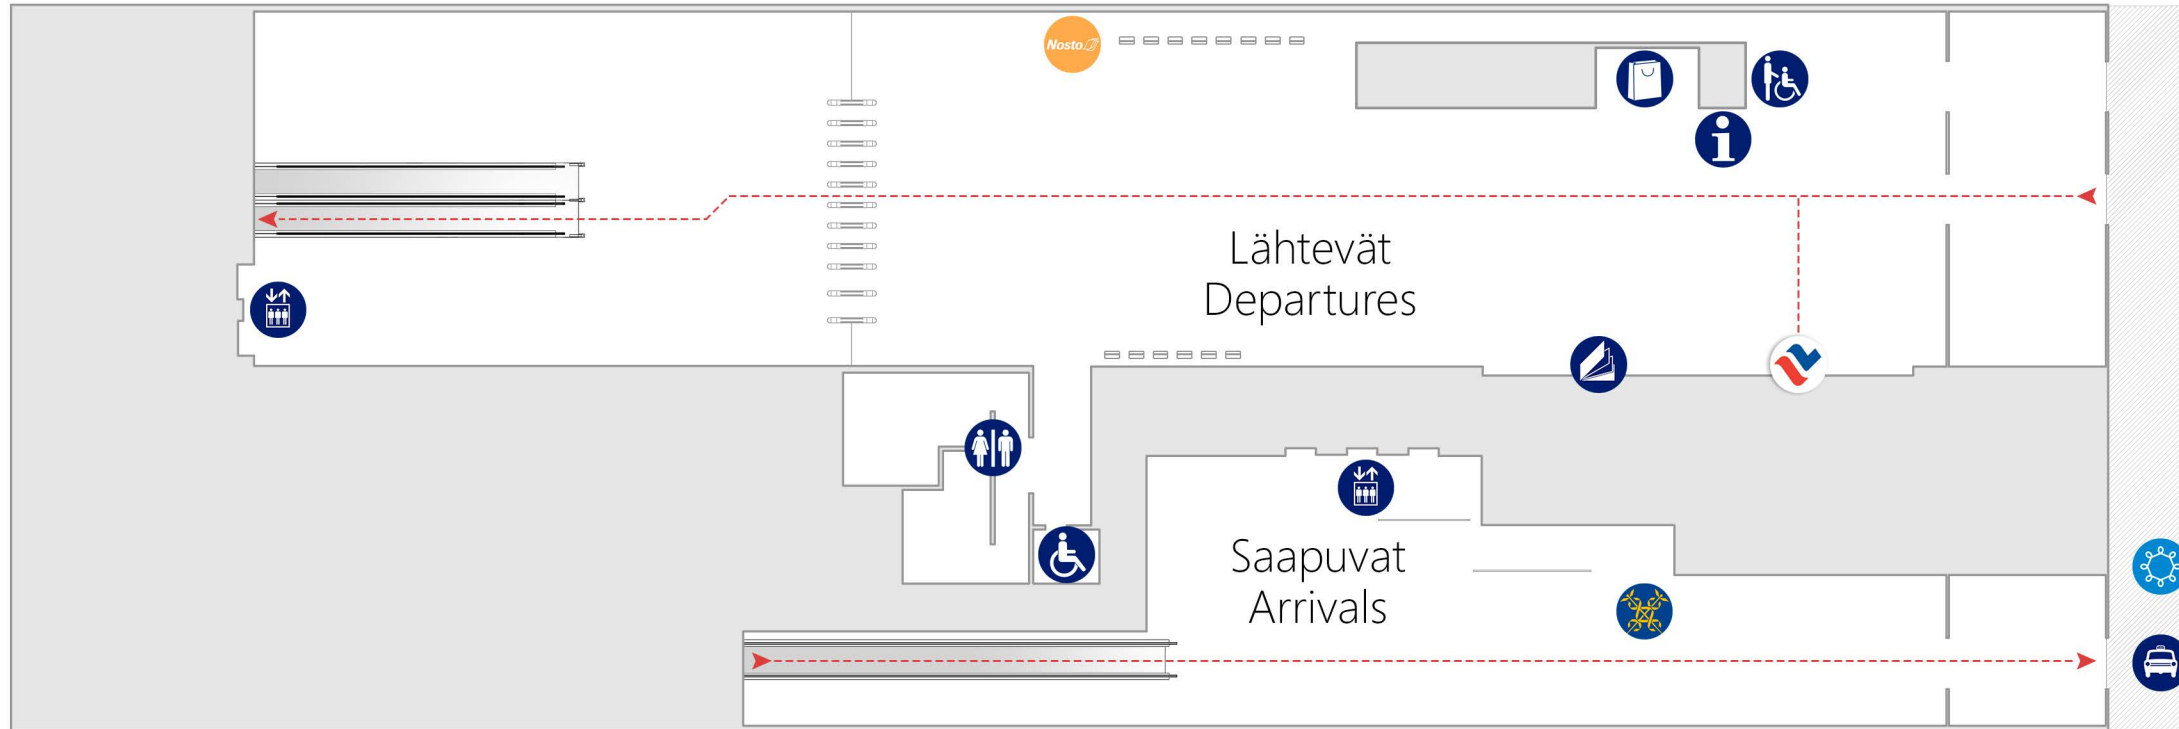

# Länsiterminäli 2 (1 krs.)

## West terminal 2 (1st floor)

WC

Inva WC  
Accessible toilet

Matkatoimistot  
Travel agencies

Info

Hissi  
Lift

Kioski  
Shop

Kutsupiste  
Pick up point

# Länsiterminäli 2 (2 krs.)

## West terminal 2 (2nd floor)

WC

Hissi  
Lift

Laivaan  
To the ship

Kahvila  
Restaurant

Inva WC  
Accessible toilet

Nostoautomaatti  
ATM