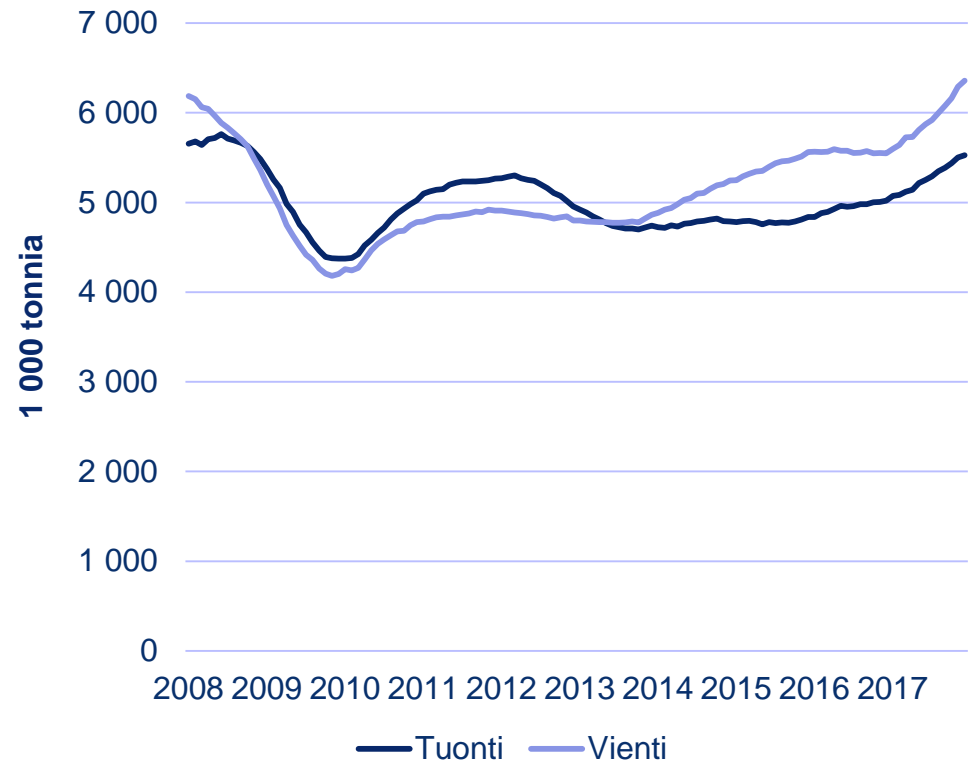

Matkustajaliikenne

Matkustajaliikenne vuosina 2007-12/2017, liukuva 12kk

Yksiköity tavaraliikenne

Yksiköity tavaraliikenne vuosina 2007-12/2017, liukuva 12kk

Konttiliikenne

Kokonaiskonttiliikenne TEU, 12 kk liukuma 2006-12/2017