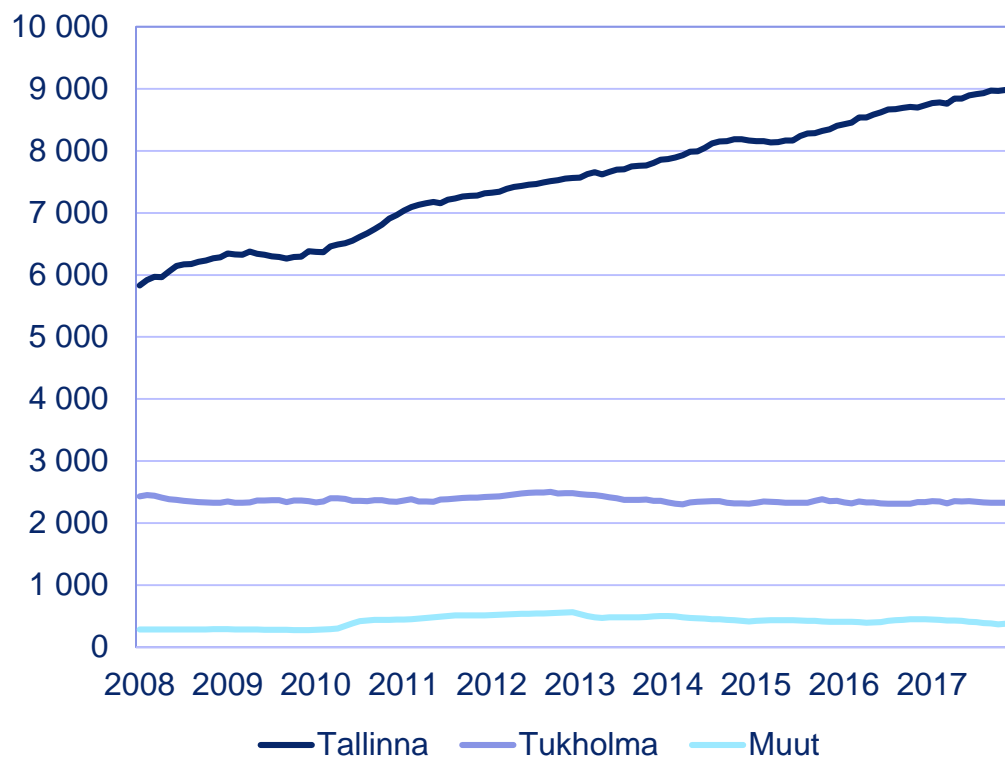

Matkustajaliikenne

Matkustajaliikenne vuosina 2007-12/2017, liukuva 12kk

Yksiköity tavaraliikenne

Yksiköity tavaraliikenne vuosina 2007-12/2017, liukuva 12kk

Konttiliikenne

Kokonaiskonttiliikenne TEU, 12 kk liukuma 2006-12/2017