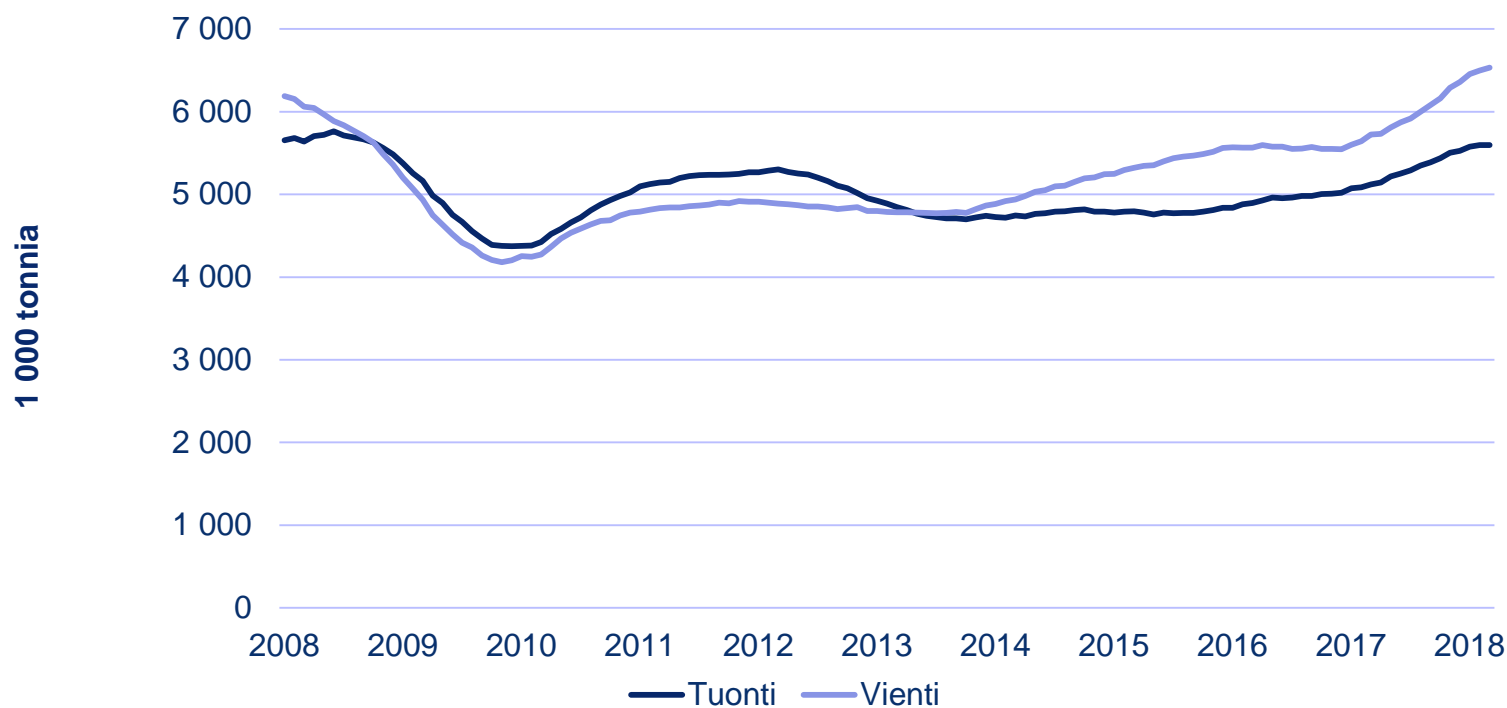

Yksiköidyn tavaraliikenteen tuonti ja vienti ovat tasapainossa

Yksiköity tavaraliikenne vuosina 2007-3/2018, liukuva 12kk

Matkustajaliikenteen kasvu keskittyy Tallinnan-reitille

Matkustajaliikenne vuosina 2007-3/2018, liukuva 12kk

Konteissa kuljetetun tavaran määrä kasvaa voimakkaasti

Kokonaiskonttiliikenne TEU, 12 kk liukuma 2006-3/2018