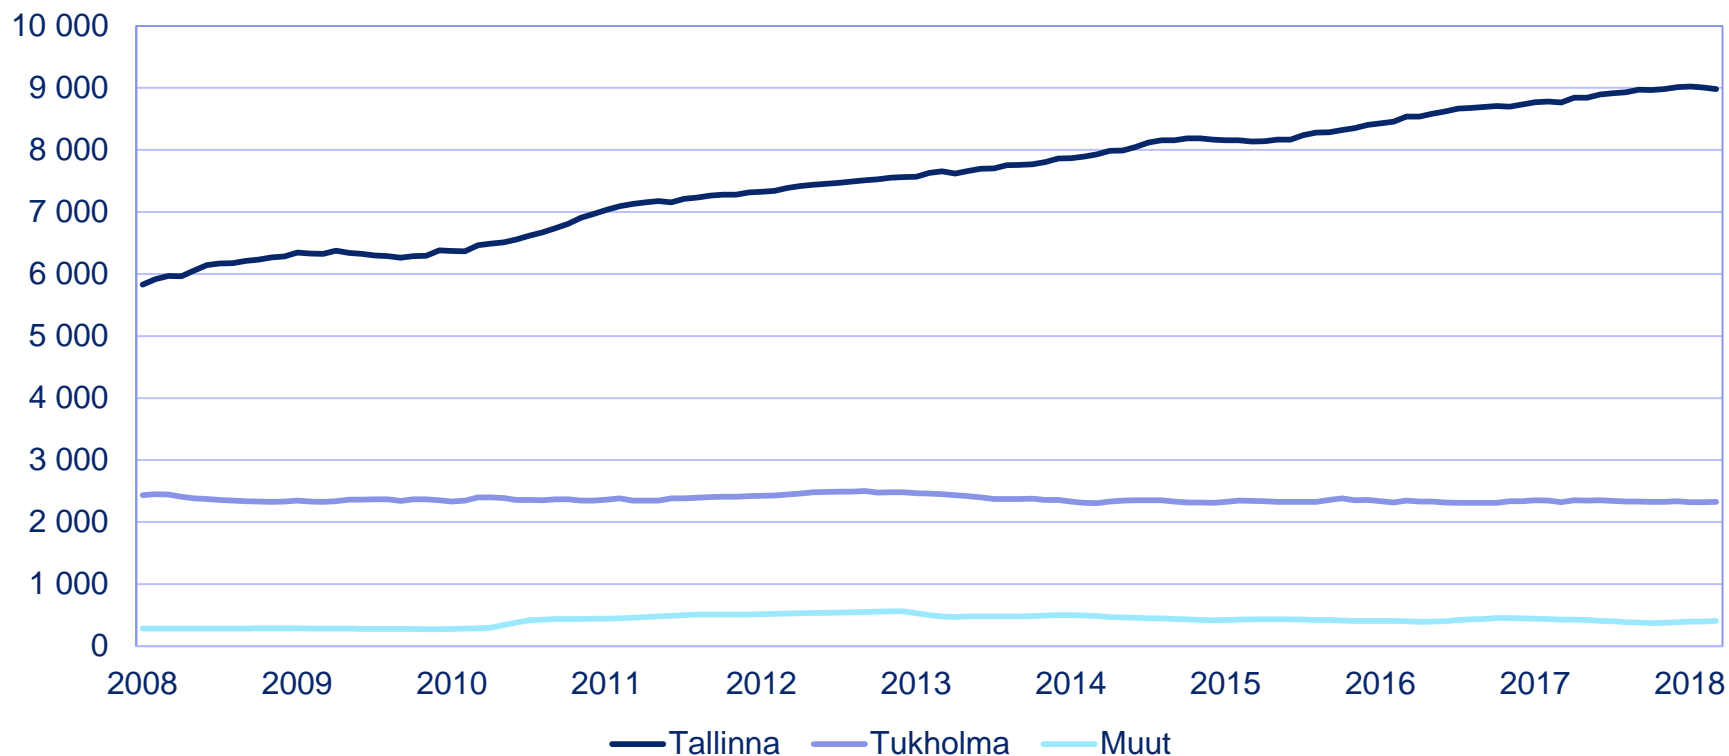

Yksiköidyn tavaraliikenteen tuonti ja vienti ovat tasapainossa

Yksiköity tavaraliikenne vuosina 2007-3/2018, liukuva 12kk

Matkustajaliikenteen kasvu keskittyy Tallinnan-reitille

Matkustajaliikenne vuosina 2007-3/2018, liukuva 12kk

Konteissa kuljetetun tavaran määrä kasvaa voimakkaasti

Kokonaiskonttiliikenne TEU, 12 kk liukuma 2006-3/2018