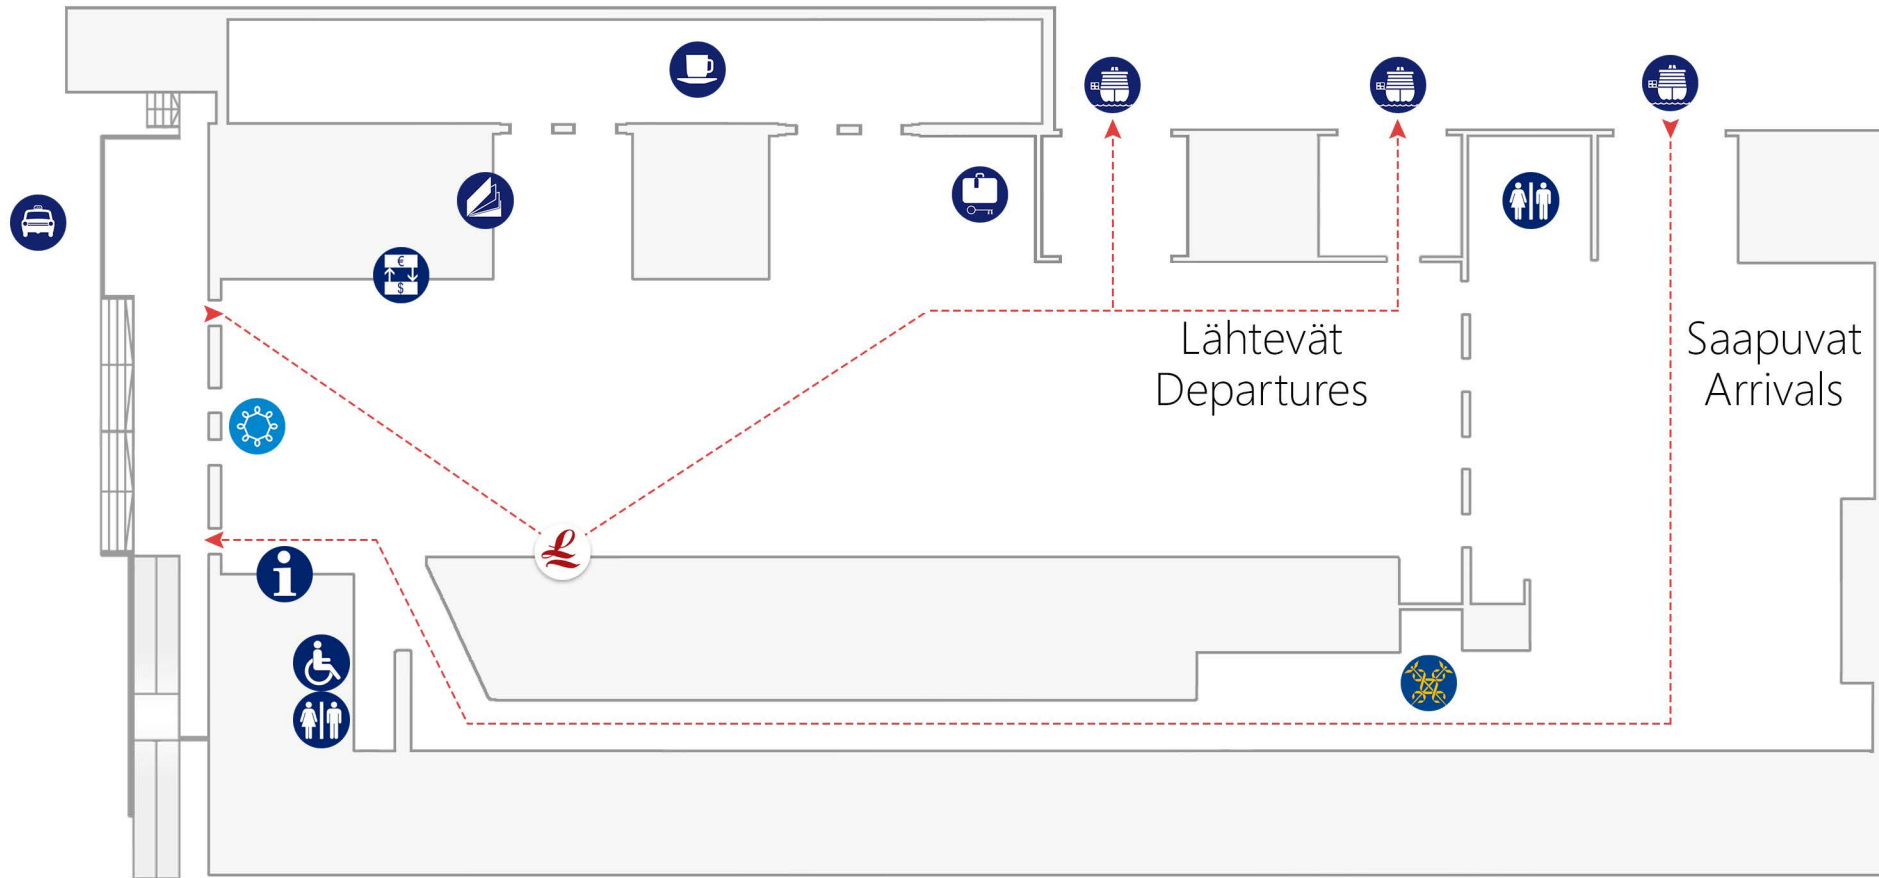

# Makasiiniterminaali

Makasiini terminal

 Matkanjärjestäjät  
Tour operators

 Rahenvaihto  
Exchange

 Matkatavarasäilytys  
Luggage storage

 Info

 Laivaan  
To the ship

 Kahvila  
Restaurant

 Inva WC  
Accessible toilet

 WC

 Taksi  
Taxi

 Linda Line

 Tulli  
Customs

 HSL Lippuautomaatti  
HSL Tickets