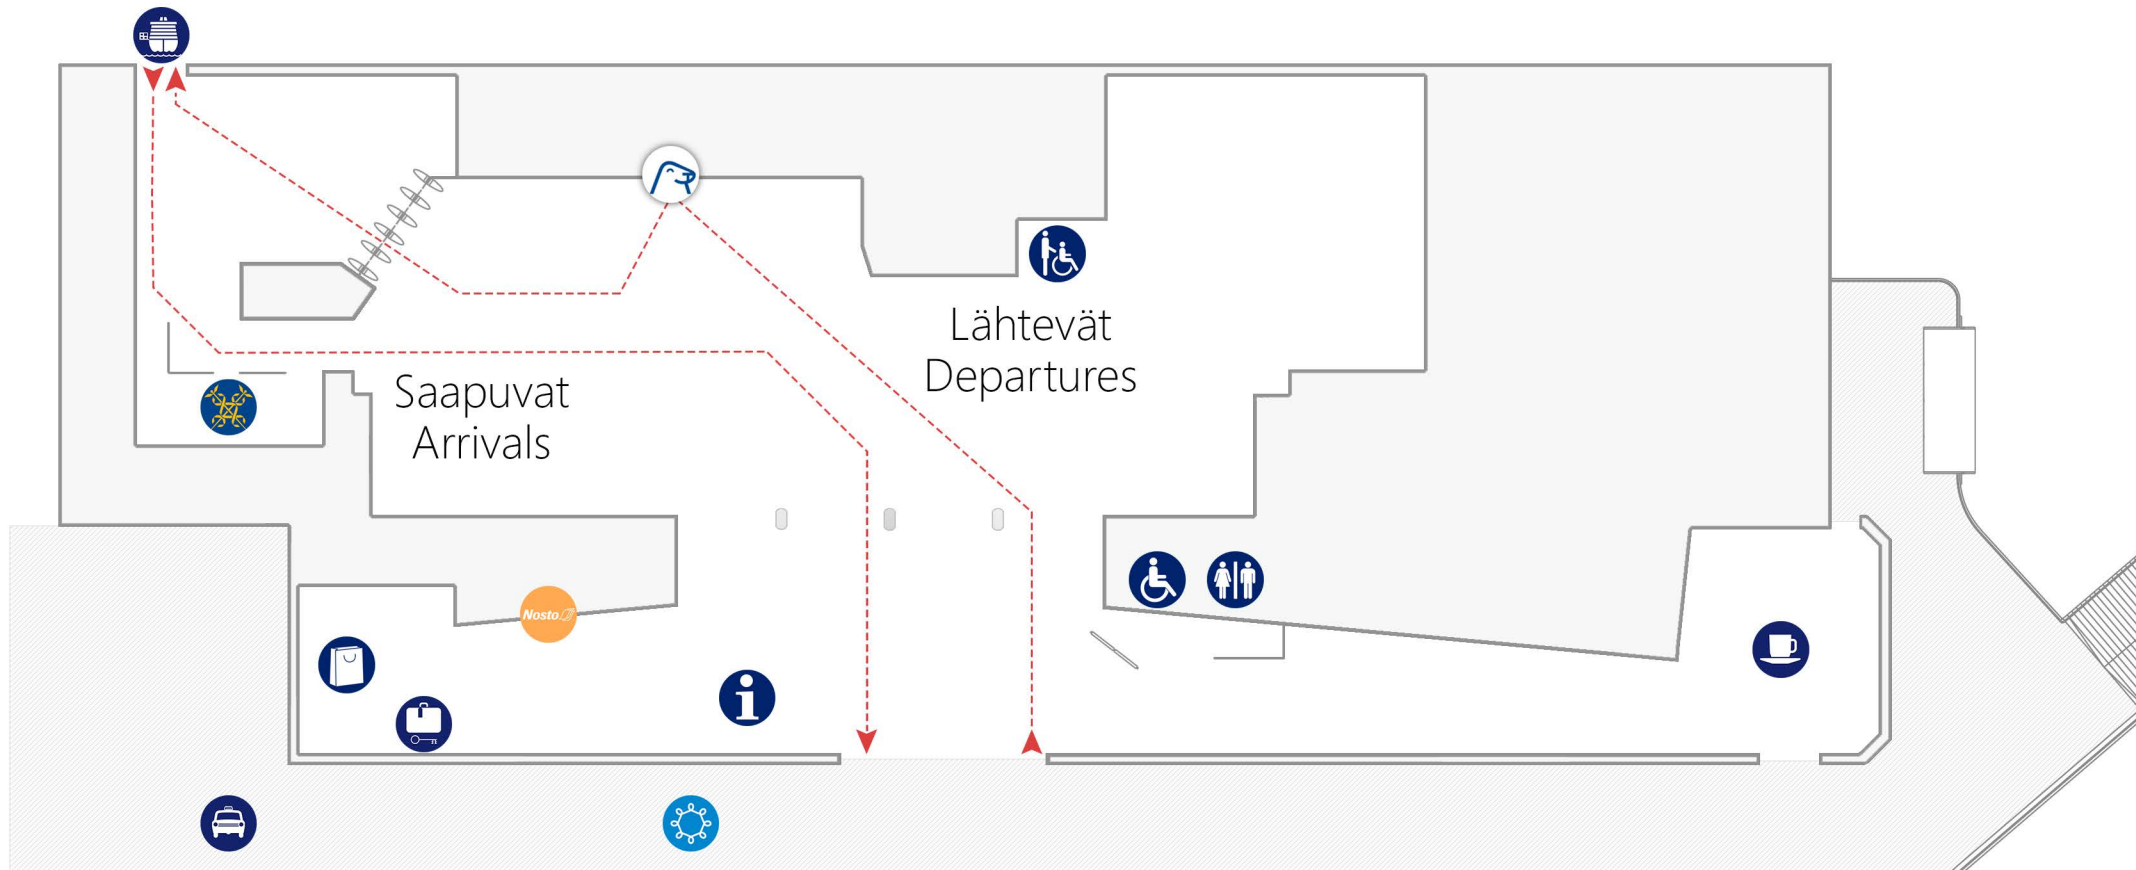

Olympiaterminäali

Olympia Terminal

 Matkatoimistot
Travel agencies

 Matkatavarasäilytys
Luggage storage

 Kutsupiste
Pick up point

 Kioski
Shop

 WC

 Inva WC
Accessible toilet

 Info

 Kahvila
Restaurant

 Laivaan
To the ship

 Silja Line

 Tulli
Customs

 HSL Lippuautomaatti
HSL Tickets

 Taksi
Taxi

 Nostoautomaatti
ATM