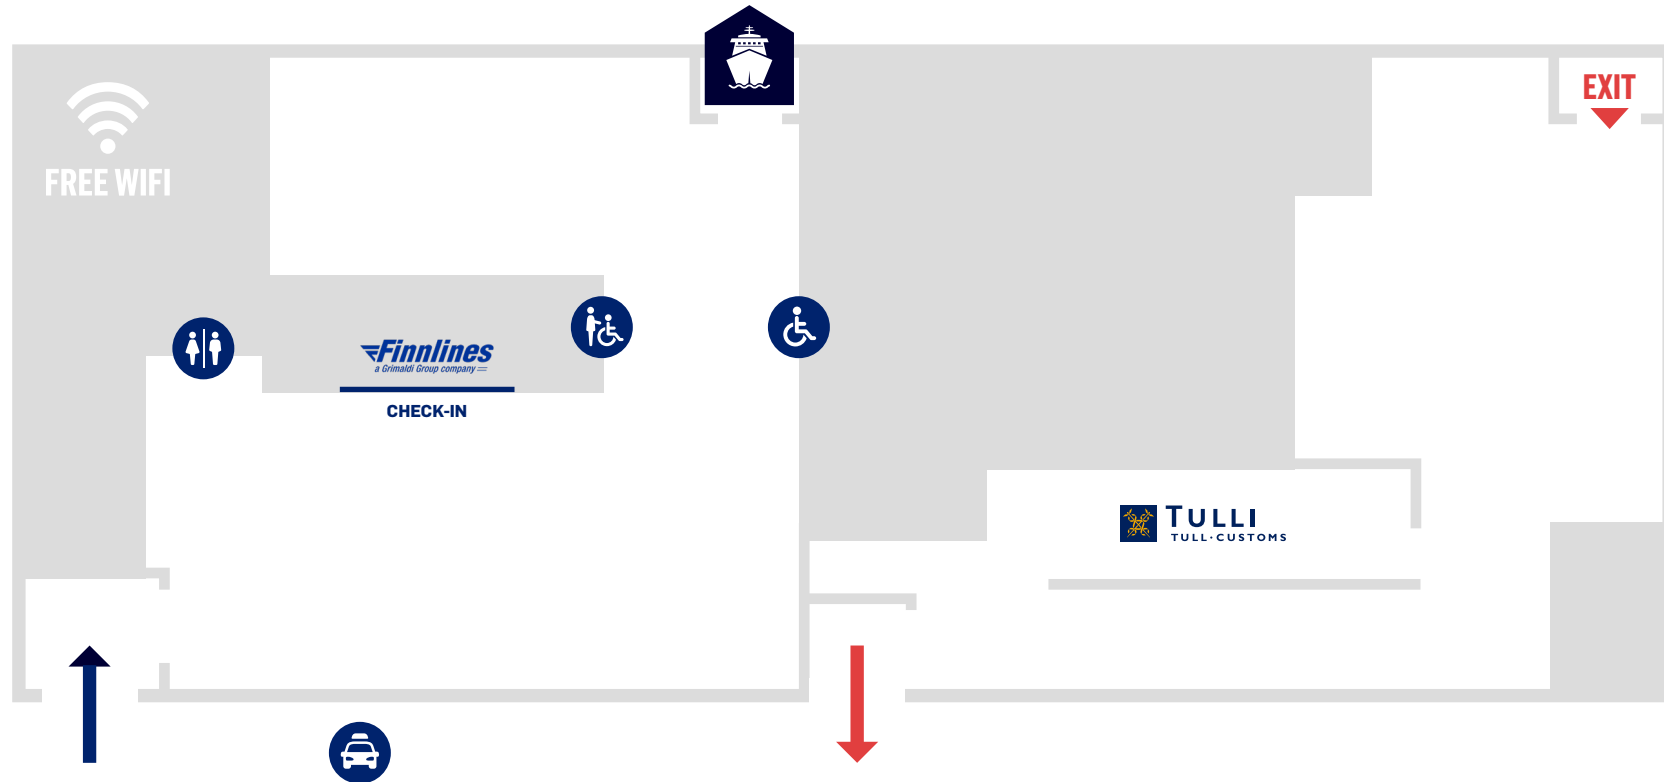

HANSATERMINAALI

Hansa Terminal

WC
Toilet

Kutsupiste
Pick up point

Inva WC
Accessible toilet

Taksi
Taxi

Laivaan
To the ship