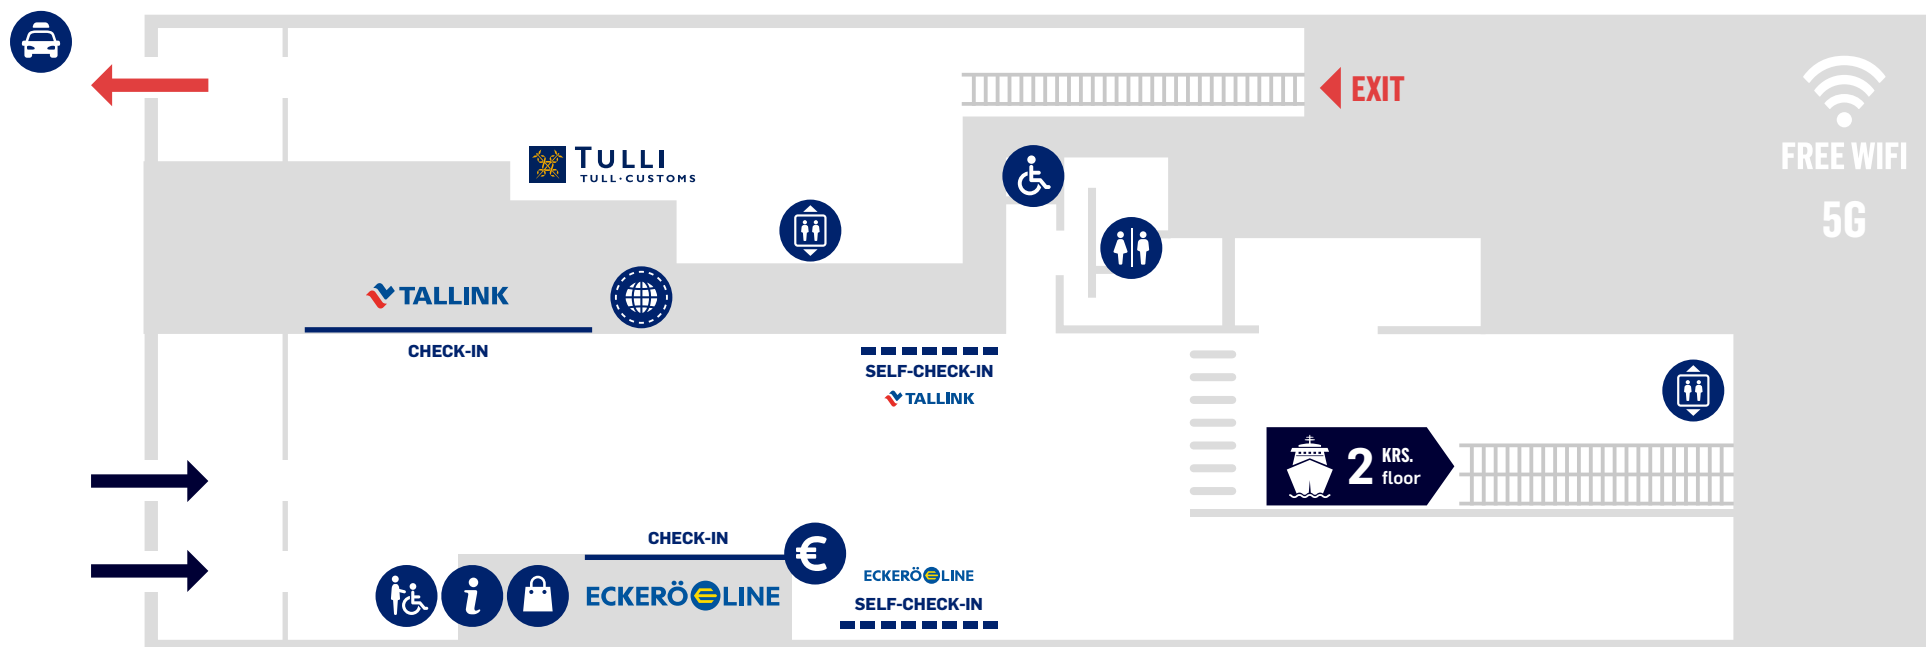

LÄNSITERMINAALI 2

West Terminal 2

KRS.
floor **1** | 2

Info

WC
Toilet

Nosto
ATM

Matkatoimistot
Travel agencies

Hissi
Lift

Inva WC
Accessible toilet

Kutsupiste
Pick up point

Kioski
Shop

Taksi
Taxi

Laivaan
To the ship

LÄNSITERMINAALI 2

West Terminal 2

KRS.
floor