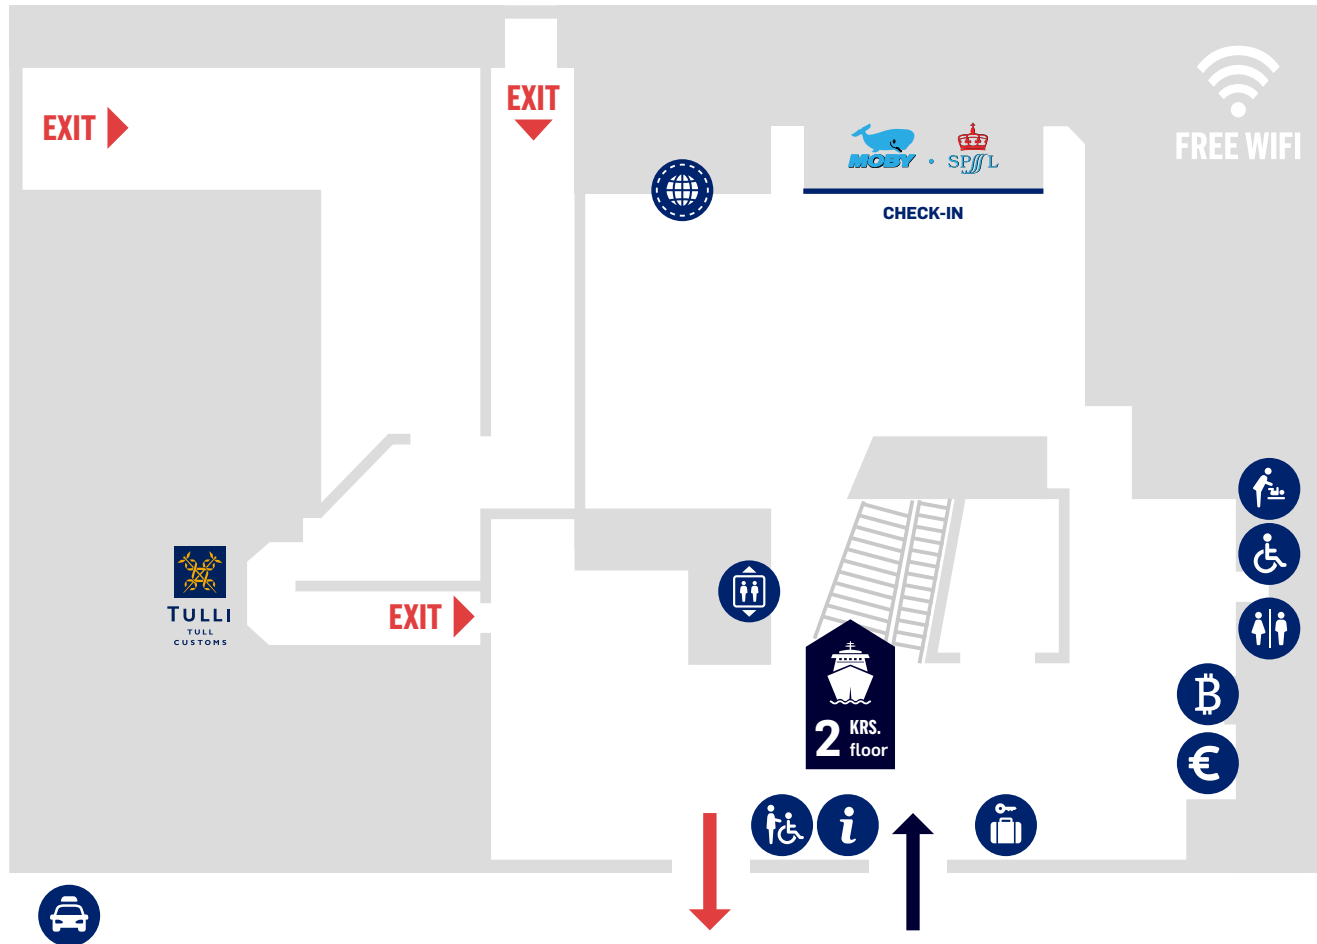

LÄNSITERMINAALI 1

West Terminal 1

KRS.
floor **1** | 2

Info

WC
Toilet

Lastenhoito
Baby care room

Nosto
ATM

Matkatoimistot
Travel agencies

Taksi
Taxi

Hissi
Lift

Inva WC
Accessible toilet

Kutsupiste
Pick up point

Bitcoin automaatti
Bitcoin ATM

Matkatavarasäilytys
Luggage storage

Laivaan
To the ship

LÄNSITERMINAALI 1

West Terminal 1

KRS.
floor **1** | **2**

 Inva WC
Accessible toilet

 Hissi
Lift

 Baari
Bar

 WC
Toilet

 Kahvila
Cafe

 Passintarkastus
Passport control

 Laivaan
To the ship