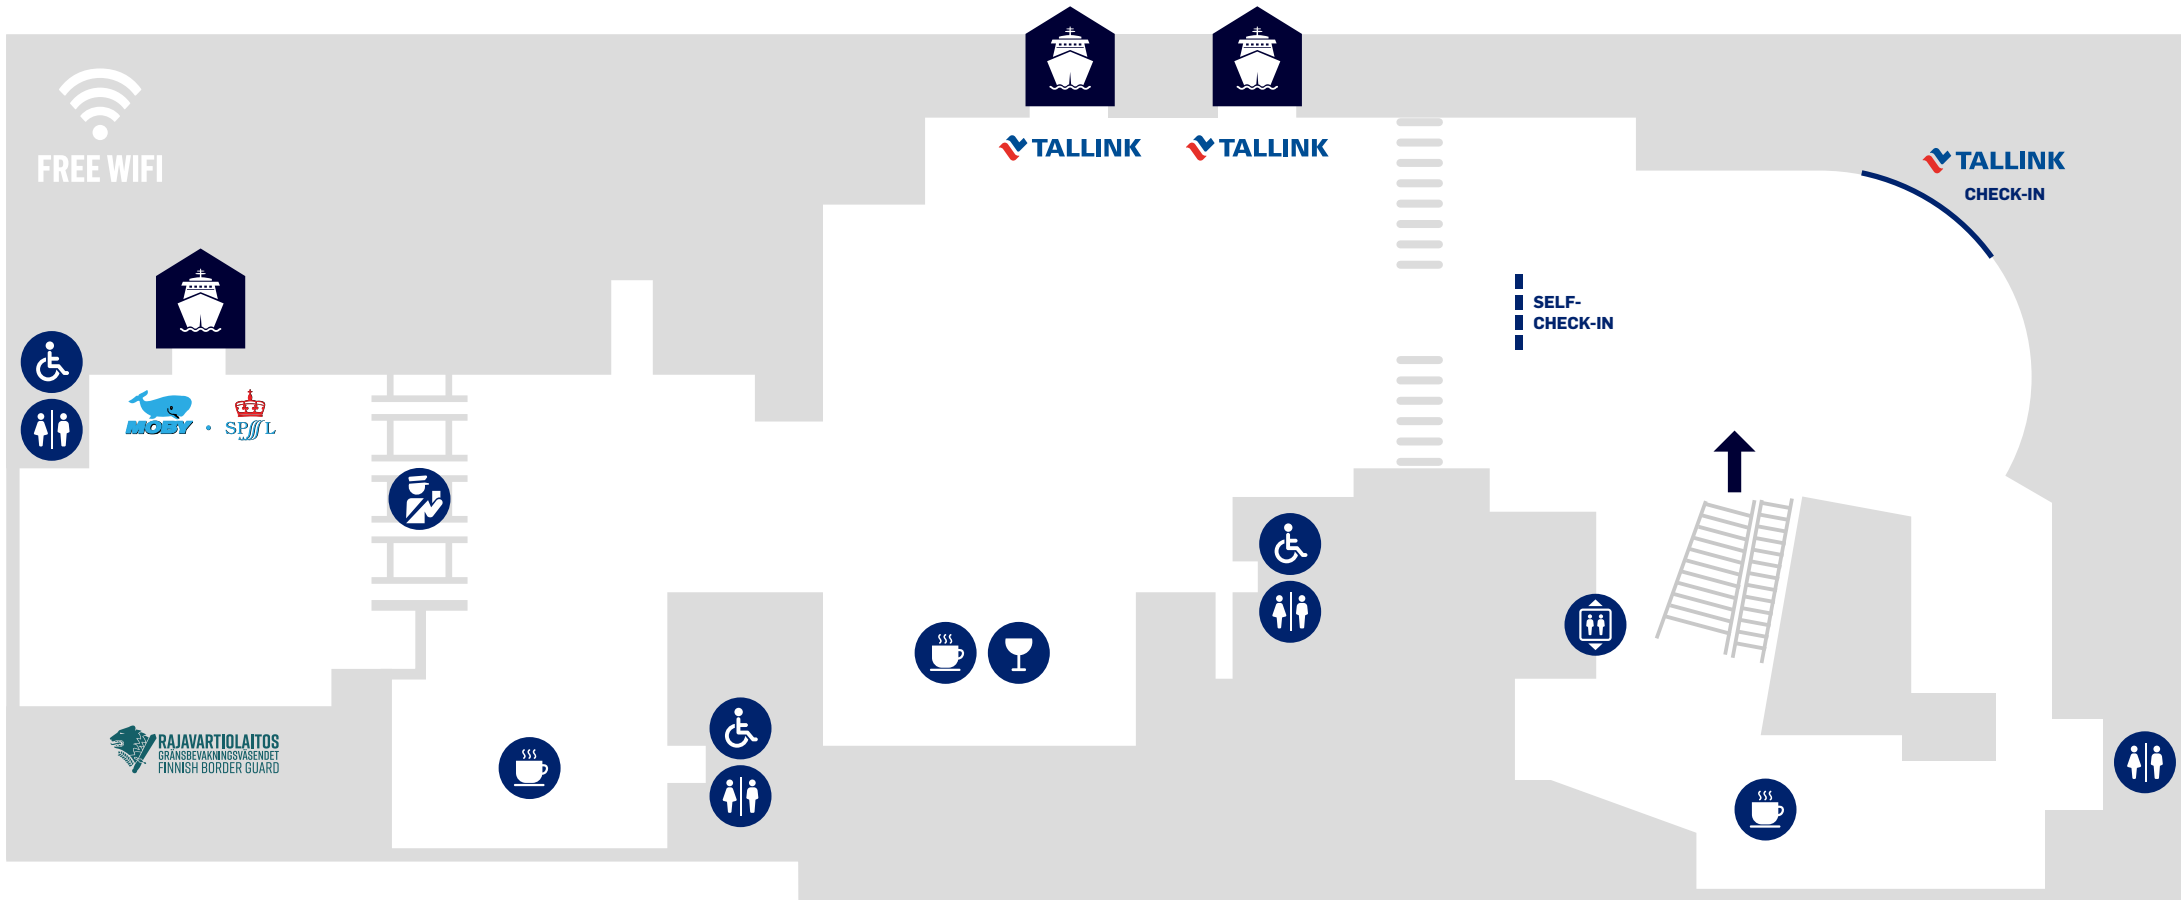

LÄNSITERMINAALI 1

West Terminal 1

KRS.
floor **1** | 2

Info

WC
Toilet

Lastenhoito
Baby care room

Nosto
ATM

Matkatoimistot
Travel agencies

Taksi
Taxi

Hissi
Lift

Inva WC
Accessible toilet

Kutsupiste
Pick up point

Bitcoin automaatti
Bitcoin ATM

Matkatavarasäilytys
Luggage storage

Laivaan
To the ship

LÄNSITERMINAALI 1

West Terminal 1

KRS.
floor **1** | **2**

 Inva WC
Accessible toilet

 Hissi
Lift

 Baari
Bar

 WC
Toilet

 Kahvila
Cafe

 Passintarkastus
Passport control

 Laivaan
To the ship