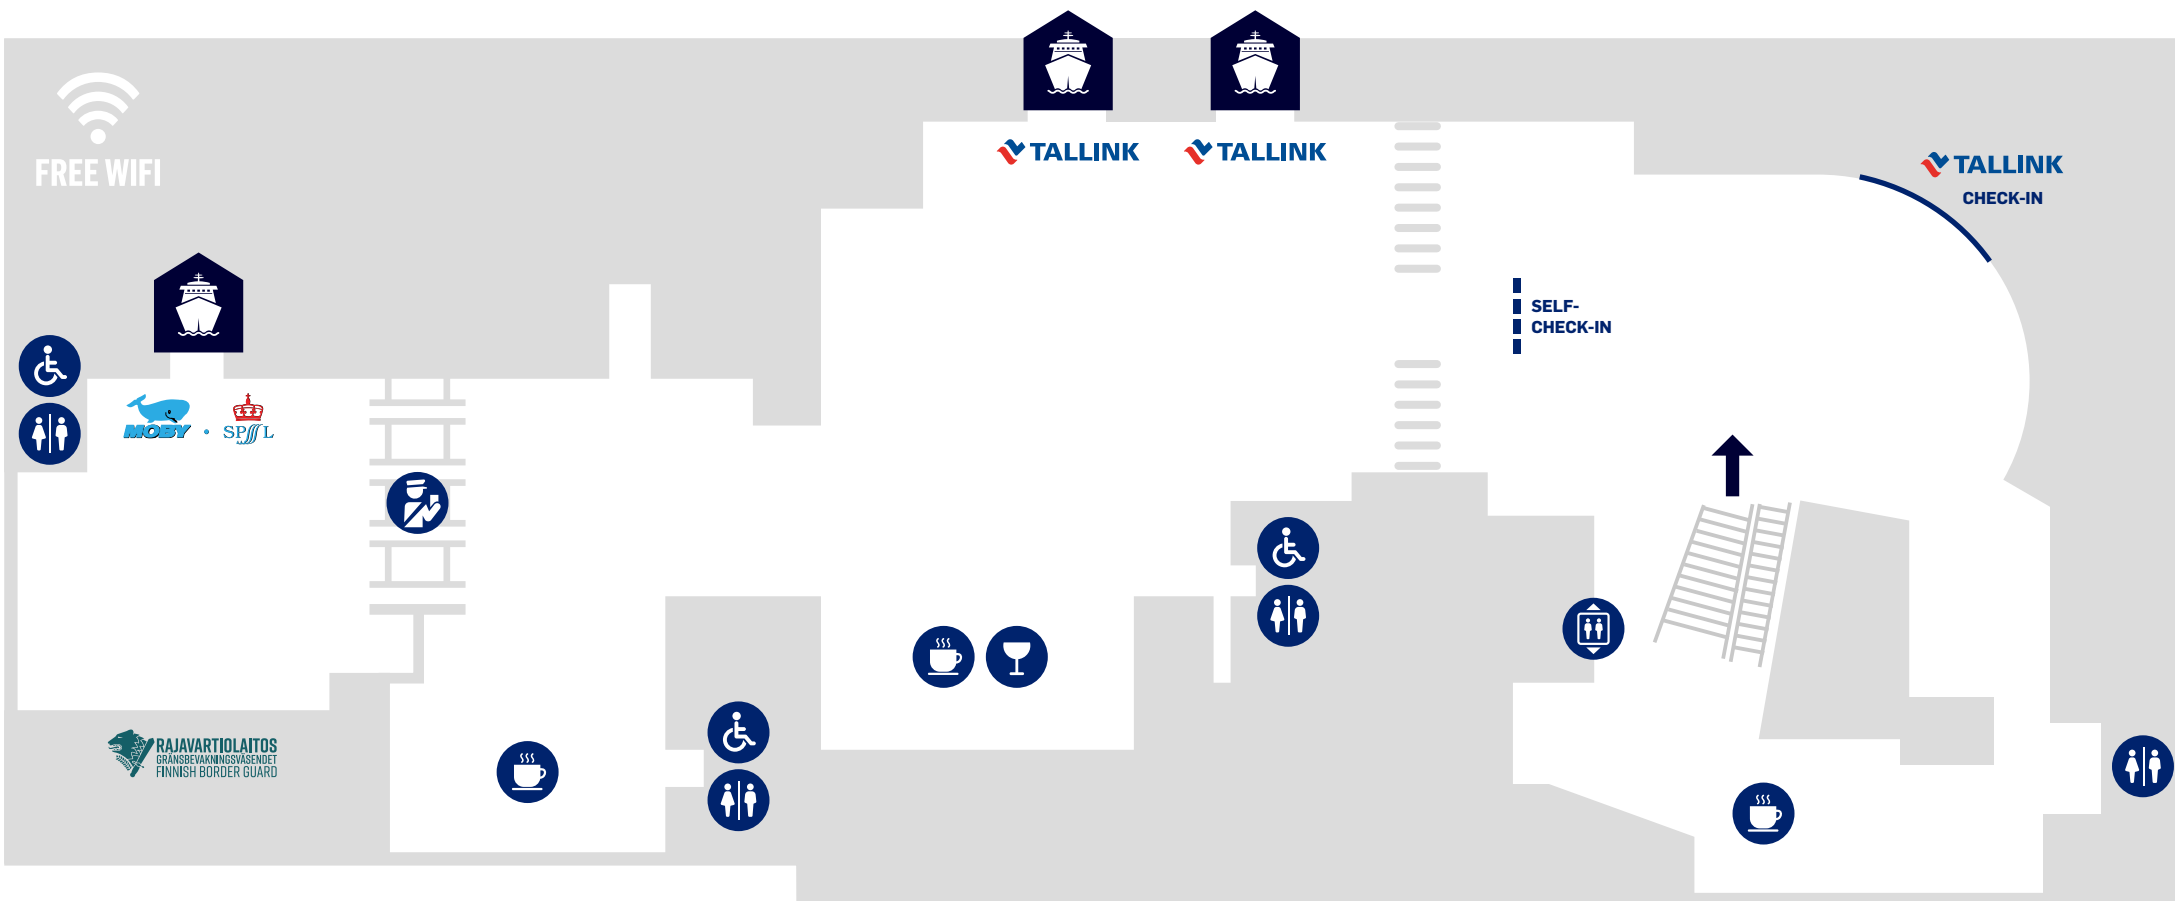

# LÄNSITERMINAALI 1

West Terminal 1

KRS.  
floor **1** | 2

Info

WC  
Toilet

Lastenhoito  
Baby care room

Nosto  
ATM

Matkatoimistot  
Travel agencies

Laivaan  
To the ship

Hissi  
Lift

Inva WC  
Accessible toilet

Kutsupiste  
Pick up point

Bitcoin automaatti  
Bitcoin ATM

Taksi  
Taxi

# LÄNSITERMINAALI 1

West Terminal 1

KRS.  
floor **1** | **2**

 Inva WC  
Accessible toilet

 Hissi  
Lift

 Baari  
Bar

 WC  
Toilet

 Kahvila  
Cafe

 Passintarkastus  
Passport control

 Laivaan  
To the ship