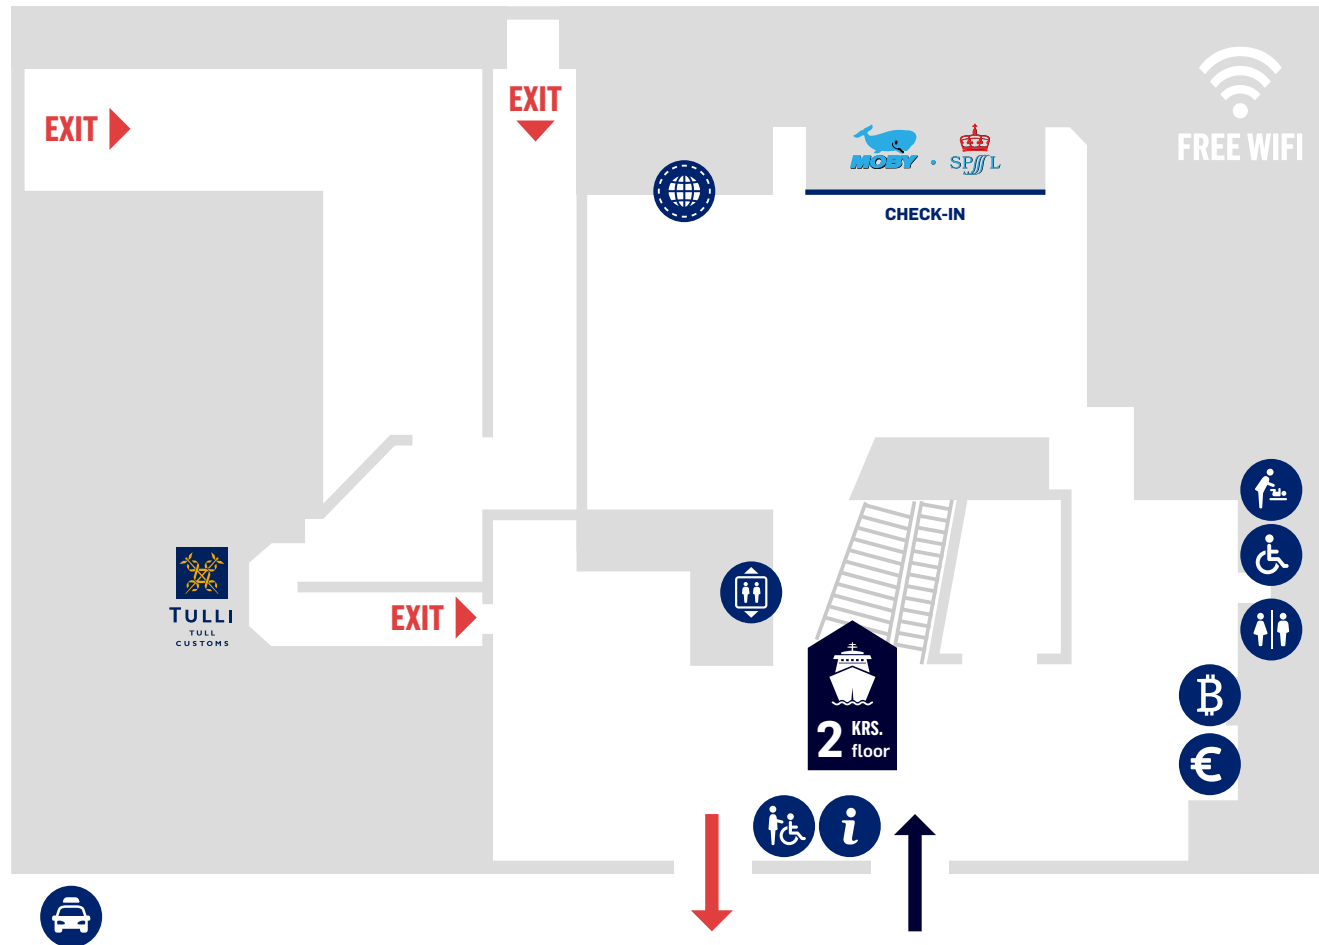

# LÄNSITERMINAALI 1

West Terminal 1

KRS.  
floor **1** | 2

Info

WC  
Toilet

Lastenhoito  
Baby care room

Nosto  
ATM

Matkatoimistot  
Travel agencies

Laivaan  
To the ship

Hissi  
Lift

Inva WC  
Accessible toilet

Kutsupiste  
Pick up point

Bitcoin automaatti  
Bitcoin ATM

Taksi  
Taxi

# LÄNSITERMINAALI 1

West Terminal 1

KRS.  
floor **1** | **2**

 Inva WC  
Accessible toilet

 Hissi  
Lift

 Baari  
Bar

 WC  
Toilet

 Kahvila  
Cafe

 Passintarkastus  
Passport control

 Laivaan  
To the ship