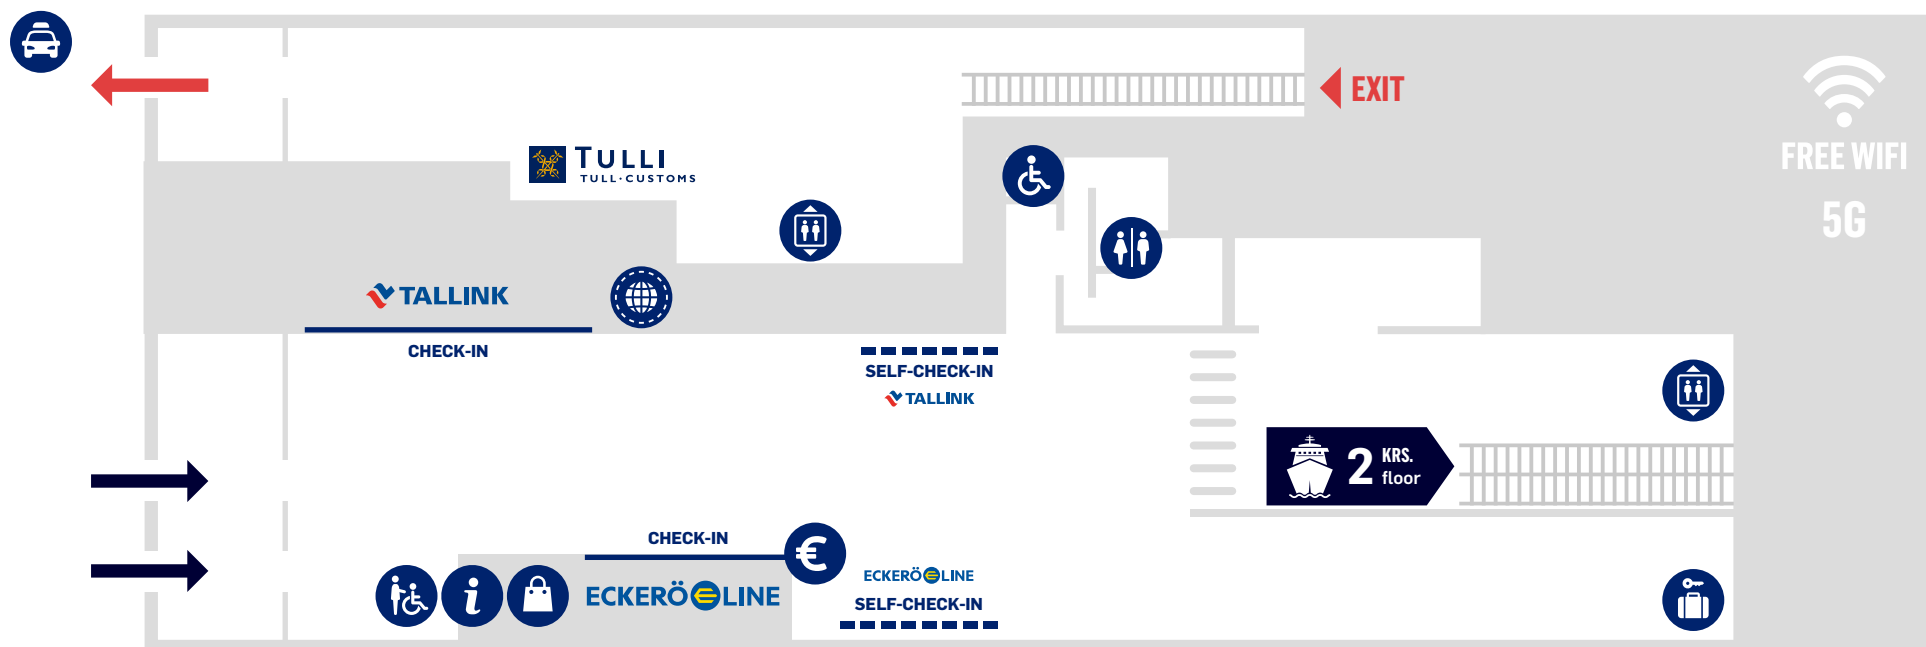

LÄNSITERMINAALI 2

West Terminal 2

KRS.
floor **1** | 2

- | | | | | |
|------------|---------------------------|--------------------------|-------------------------------------|---------------------|
| Info | WC Toilet | Nosto ATM | Matkatoimistot Travel agencies | Kiosk Shop |
| Hissi Lift | Inva WC Accessible toilet | Kutsupiste Pick up point | Matkatavarasäilytys Luggage storage | Taksi Taxi |
| | | | | Laivaan To the ship |

LÄNSITERMINAALI 2

West Terminal 2

KRS.
floor

1 | 2