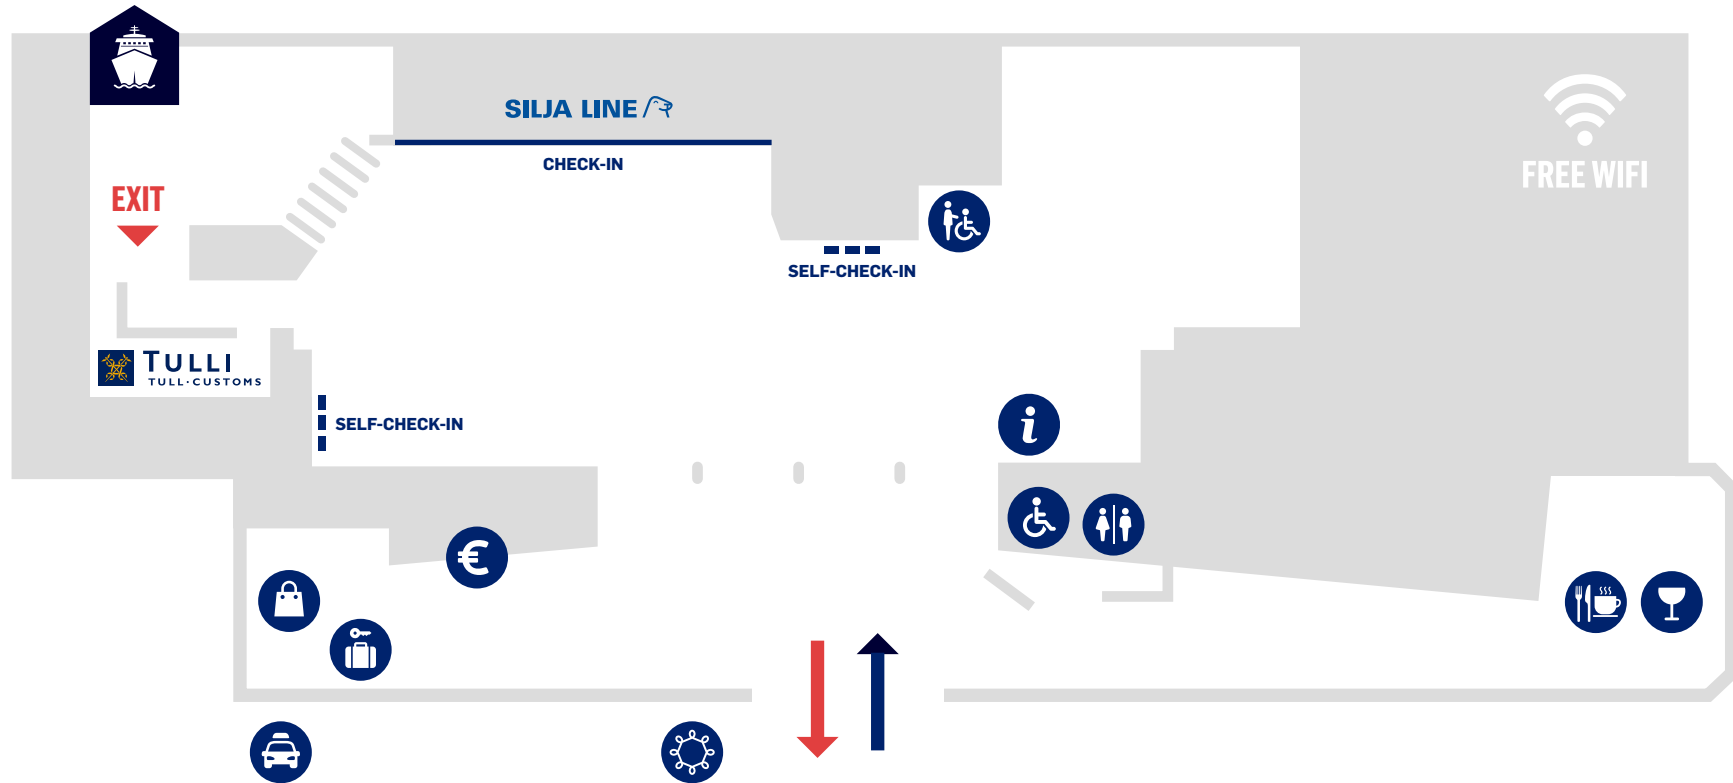

OLYMPIATERMINAALI

Olympia Terminal

Info

WC
Toilet

Nosto
ATM

Kahvila
Cafe

Taksi
Taxi

Baari
Bar

Kutsupiste
Pick up point

Inva WC
Accessible toilet

Matkatavarasäilytys
Luggage storage

Kioski
Shop

Ratikka-, bussi- ja metroliput
Tram, buss & metro tickets

Kahvila/ravintola
Cafe/restaurant

Laivaan
To the ship