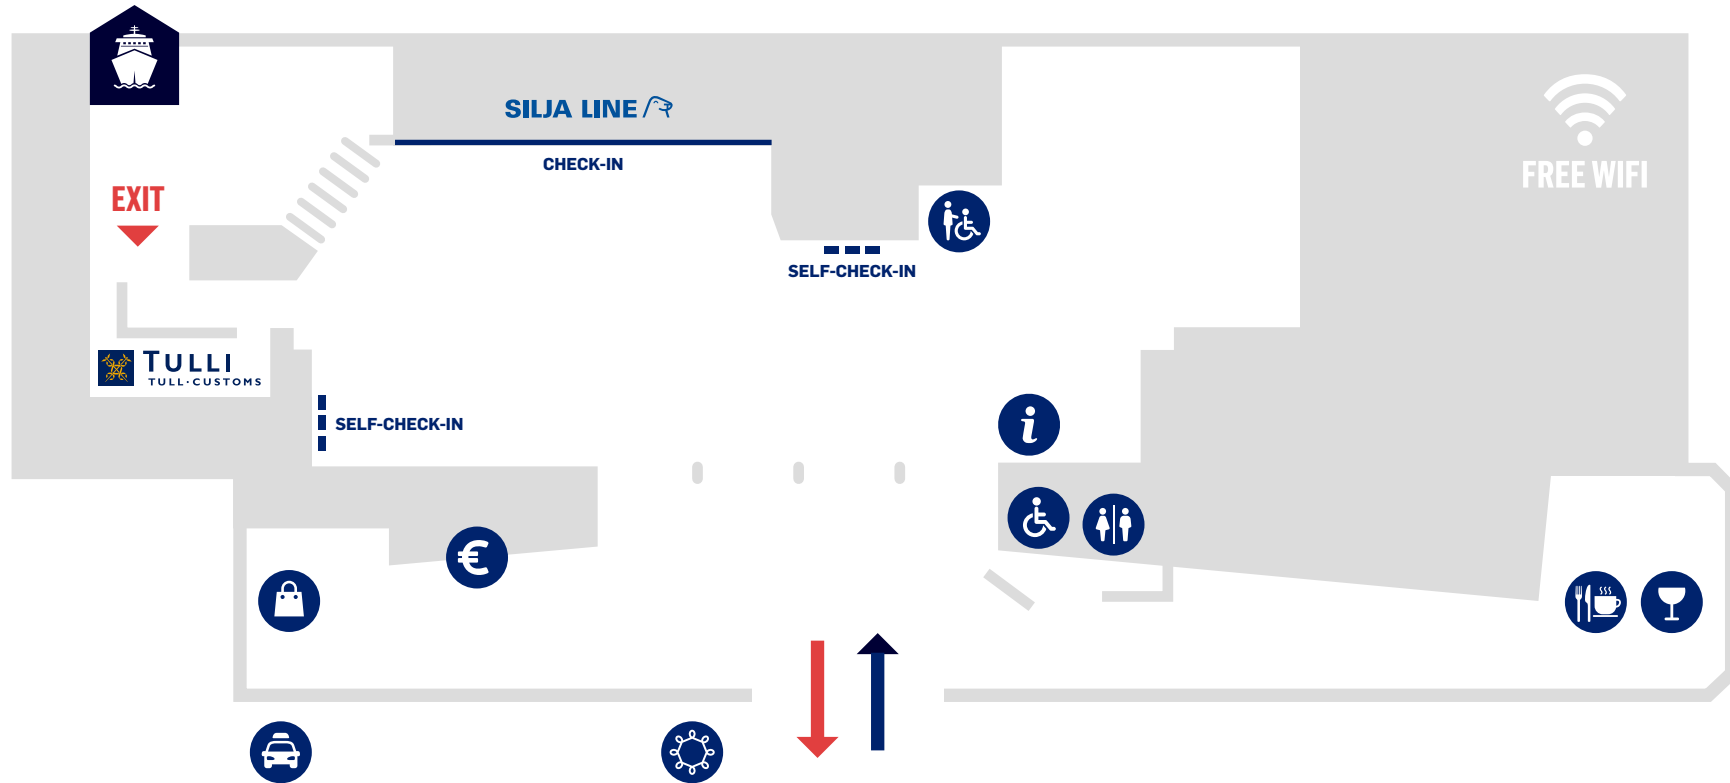

OLYMPIATERMINAALI

Olympia Terminal

- | | | | | | |
|--|---|--|---|---|---|
|  Info |  WC Toilet |  Kahvila Cafe |  Taksi Taxi |  Baari Bar |  Nosto |
|  Kutsupiste Pick up point |  Inva WC Accessible toilet |  Kioski Shop |  Ratikka-, bussi- ja metroliput Tram, buss & metro tickets |  Kahvila/ravintola Cafe/restaurant |  Laivaan To the ship |