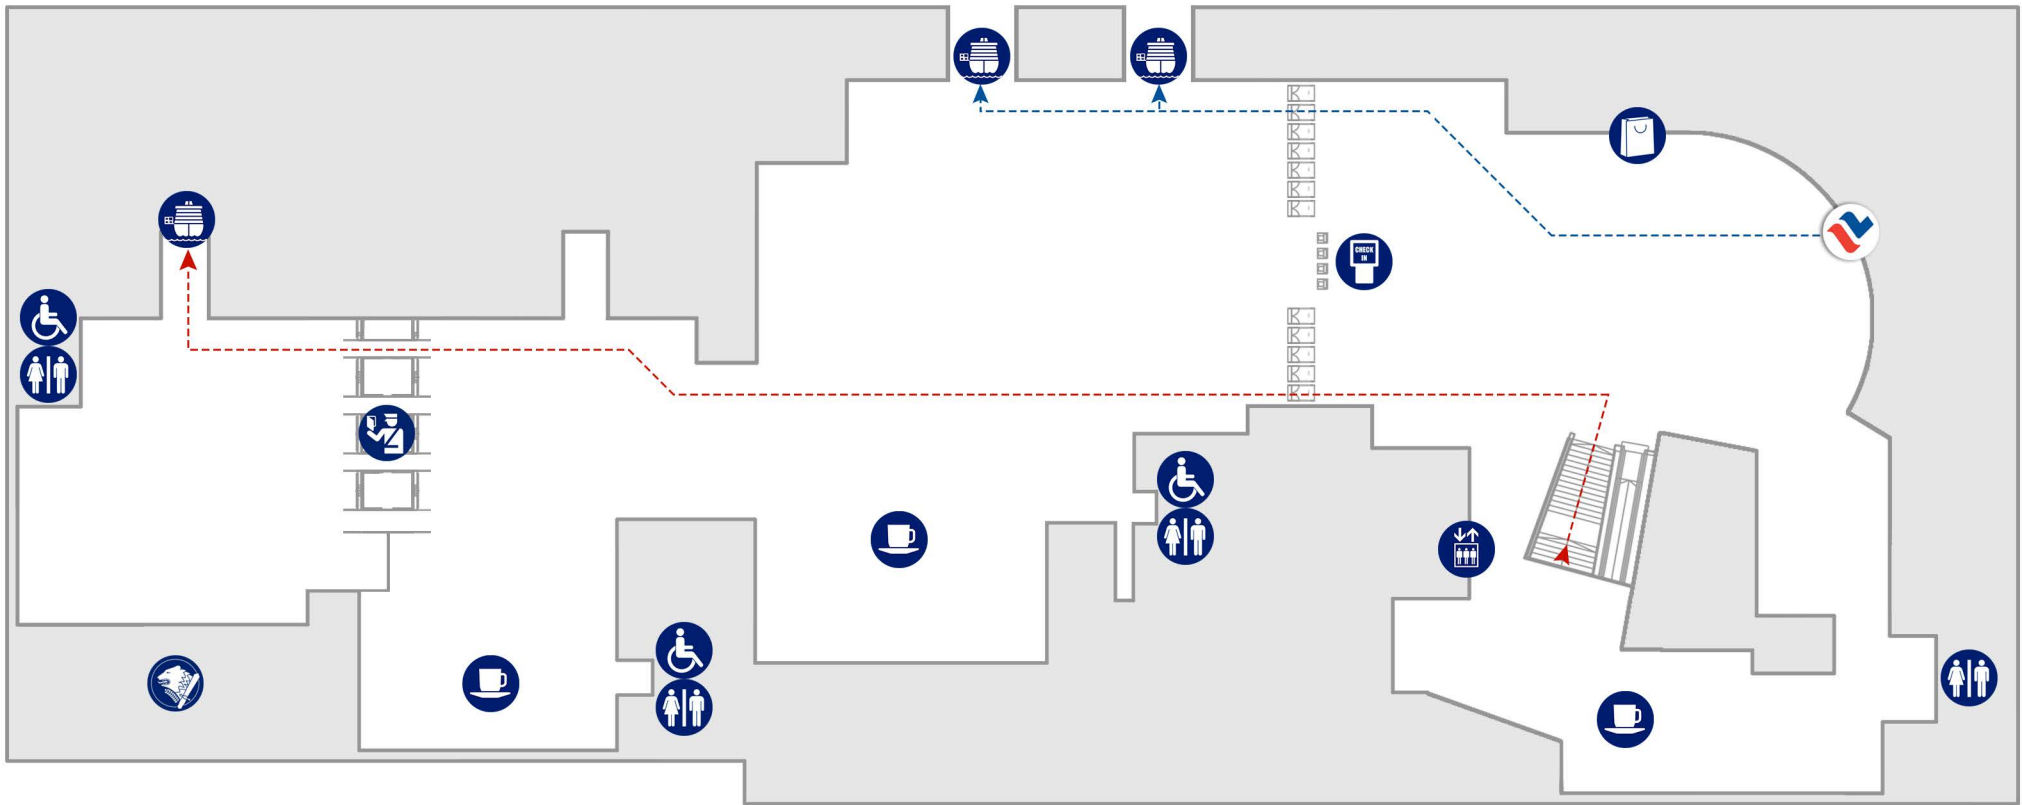

Länsiterminäli 1 (1 krs.)

West Terminal 1 (1st floor)

WC

Inva WC
Accessible toilet

Info

Taksi
Taxi

Hissi
Lift

Lastenhoito
Baby Care Room

Kutsupiste
Pick up point

Matkatavarasäilytys
Luggage storage

Matkatoimistot
Travel agencies

Tulli
Customs

HSL Lippuautomaatti
HSL Tickets

Otto
ATM

Bitcoin automaatti
Bitcoin ATM

MOBY
St. Peter Line

Länsiterminäli 1 (2 krs.)

West Terminal 1 (2nd floor)

WC

Inva WC
Accessible toilet

Rajavartiolaitos
The Finnish Border Guard

Hissi
Lift

Kahvila
Restaurant

Lähtöselvitysautomaatti
Self Check-In

Passintarkastus
Passport control

Laivaan
To the ship

Tax Free asiointipiste
Premier Tax Free

Tallink