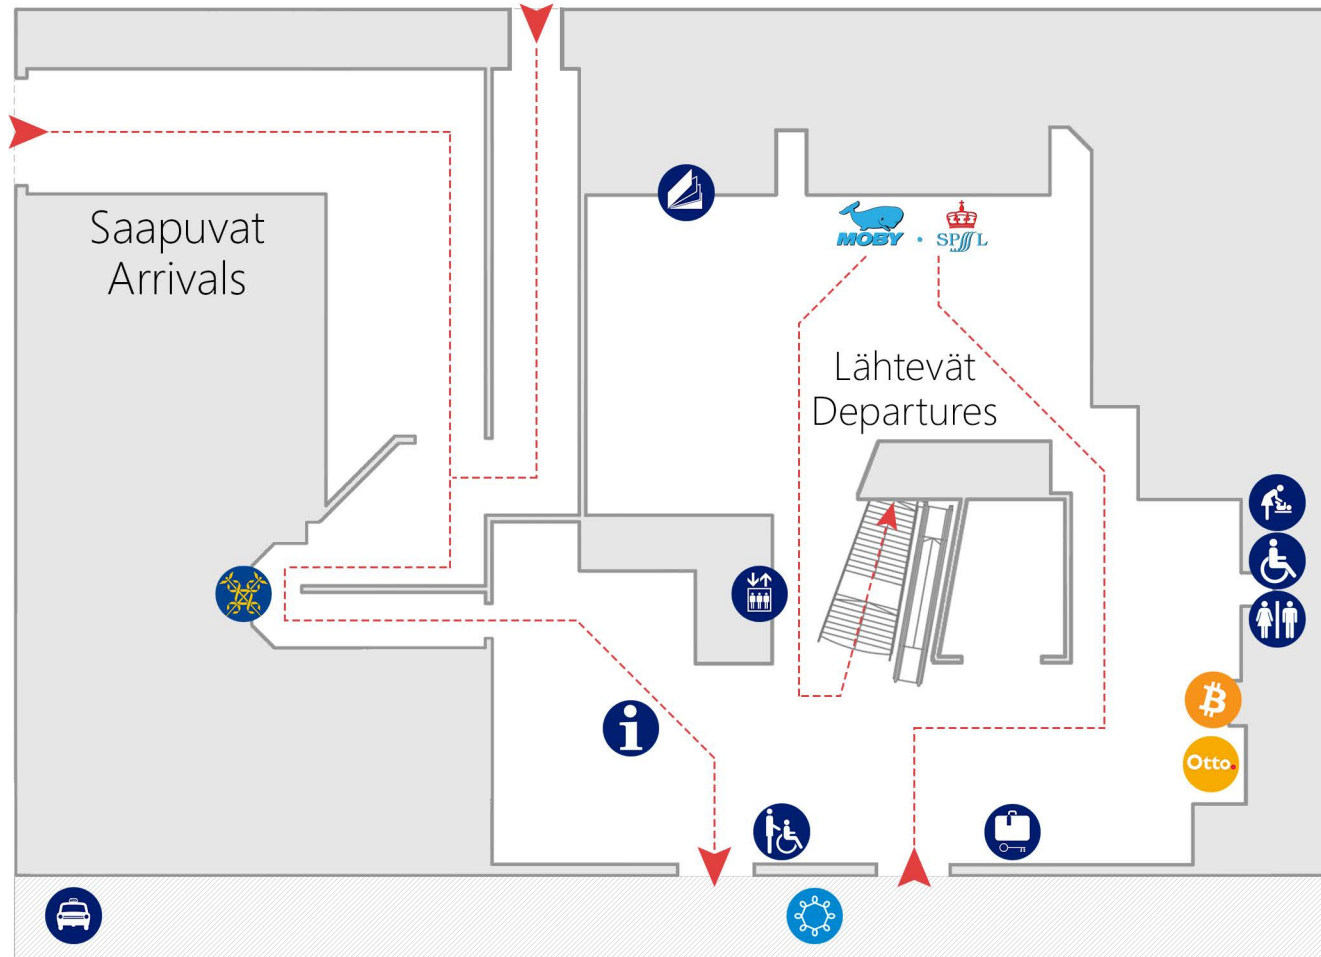

Länsiterminäli 1 (1 krs.)

West Terminal 1 (1st floor)

WC

Inva WC
Accessible toilet

Info

Taksi
Taxi

Hissi
Lift

Lastenhoito
Baby Care Room

Kutsupiste
Pick up point

Matkatavarasäilytys
Luggage storage

Matkatoimistot
Travel agencies

Tulli
Customs

HSL Lippuautomaatti
HSL Tickets

Otto
ATM

Bitcoin automaatti
Bitcoin ATM

MOBY
St. Peter Line

Länsiterminäli 1 (2 krs.)

West Terminal 1 (2nd floor)

WC

Inva WC
Accessible toilet

Rajavartiolaitos
The Finnish Border Guard

Hissi
Lift

Kahvila
Restaurant

Lähtöselvitysautomaatti
Self Check-In

Passintarkastus
Passport control

Laivaan
To the ship

Tax Free asiointipiste
Premier Tax Free

Tallink