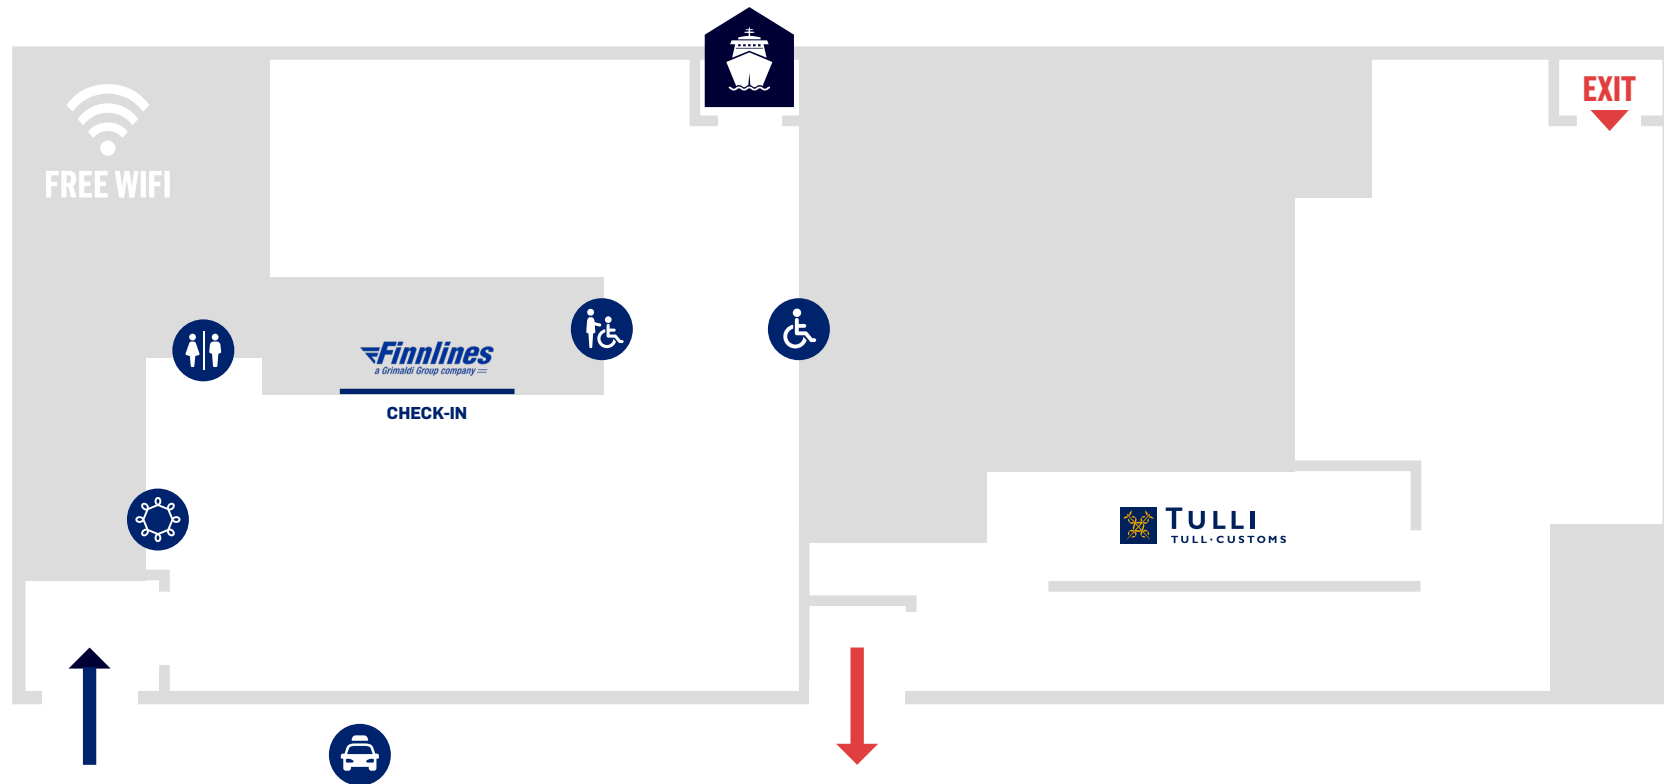

HANSATERMINAALI

Hansa Terminal

WC
Toilet

Kutsupiste
Pick up point

Inva WC
Accessible toilet

Taksi
Taxi

Ratitiovaunu,- bussi- ja
metroliput Tram, buss &
metro tickets

Laivaan
To the ship