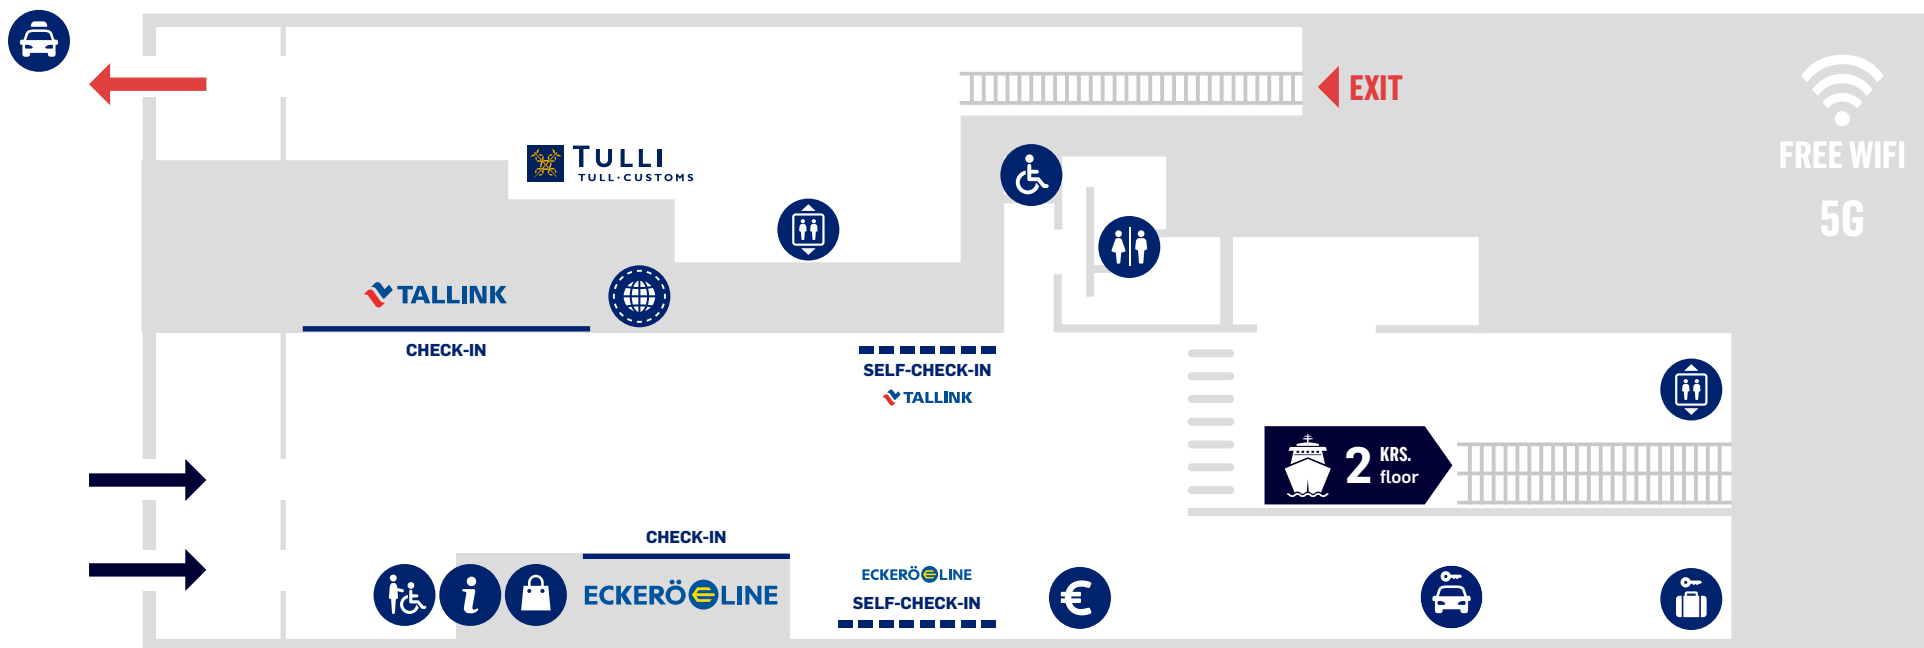

LÄNSITERMINAALI 2

Västra terminalen 2
West Terminal 2

KRS.
våning
floor

1 | 2

- | | | | | | |
|-----------------------|---|---|---|-------------------------|---|
| Info | WC
Toalett
Toilet | Nosto
Kontantautomat
ATM | Matkatoimistot
Reseryrä
Travel agencies | Kioski
Kiosk
Shop | Autonvuokraus
Biluthyrning
Car rental |
| Hissi
Hiss
Lift | Inva WC
Handikapptoilet
Accessible toilet | Kutsupiste
Anrollsplats
Pick up point | Matkatavarasäilytys
Resegodsförvaring
Luggage storage | Taksi
Taxi | Laivaan
Till fartyg
To the ship |

LÄNSITERMINAALI 2

Västra terminalen 2
West Terminal 2

KRS.
våning
floor

1 | 2