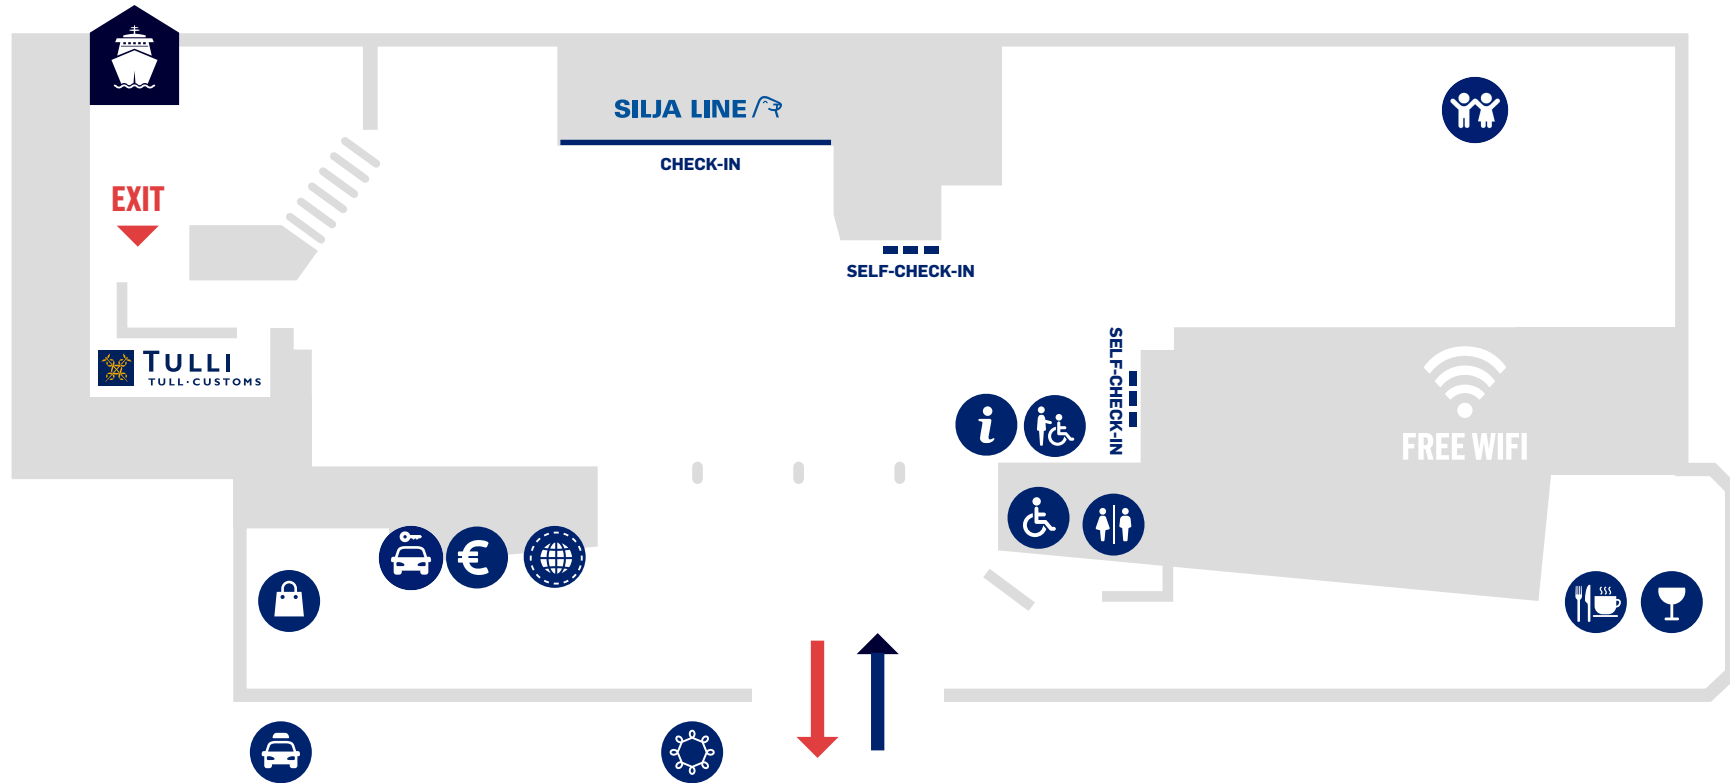

OLYMPIATERMINAALI

Olympiaterminalen
Olympia Terminal

- | | | | | | | | |
|---|---|---|---|---|--|--|---|
|  Info |  WC
Toalett
Toilet |  Kahvila
Cafe |  Taksi
Taxi |  Baari
Bar |  Leikkiapaikka
Lekplats
Family lounge |  Autonvuokraus
Biluthyrning
Car rental |  Laivaan
Till fartyg
To the ship |
|  Kutsupiste
Anrollsplats
Pick up point |  Inva WC
Handikapptolett
Accessible toilet |  Kioski
Kiosk
Shop |  Matkatoimistot
Reseryrå
Travel agencies |  Kahvila / ravintola
Cafe / restaurang
Cafe / restaurant |  Nosto
Kontantautomat
ATM |  Ratikka-, bussi- ja metroliiput
Spårvagns-, buss- och
tunnelbana biljetter
Tram, buss & metro tickets | |