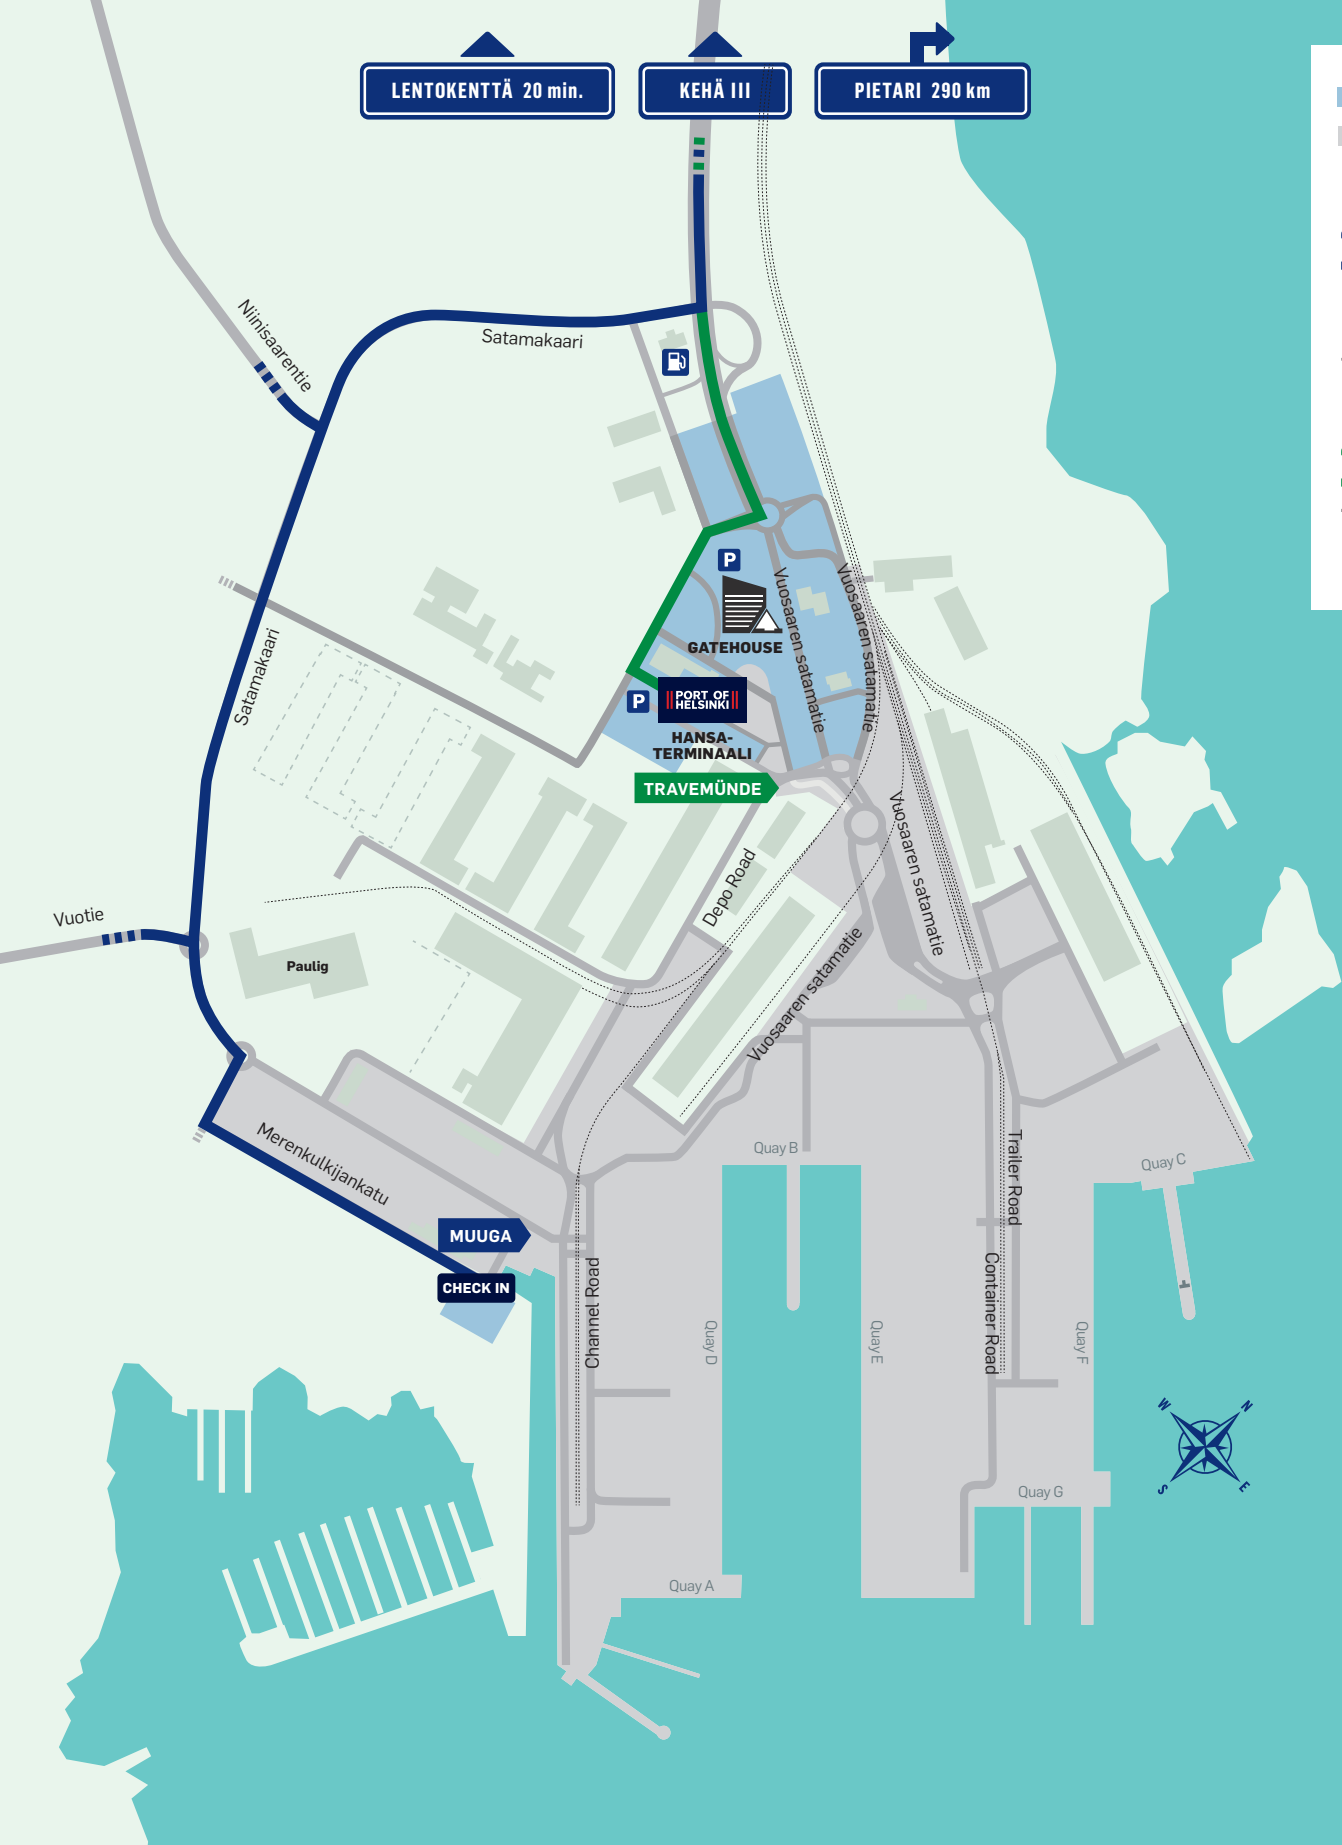

LENTOKENTTÄ 20 min.

KEHÄ III

PIETARI 290 km

MUUGA
 Eckerö Line
 Tallink

TRAVEMÜNDE
 Finnlines

MUUGA

CHECK IN