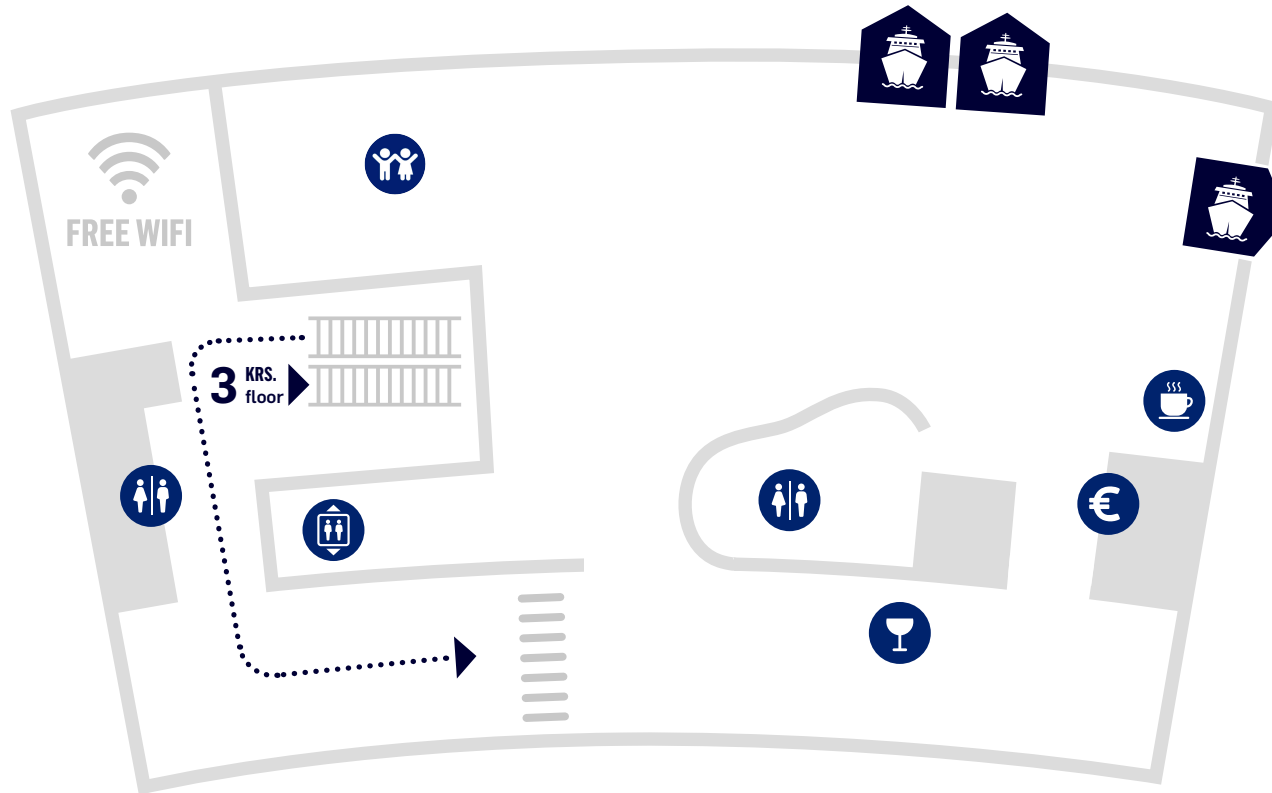

Matkatoimistot
Reseryrå
Travel agencies

Taksi
Taxi

Laivaan
Till fartyg
To the ship

Hissi
Hiss
Lift

Inva WC
Handikapptoilet
Accessible toilet

Kutsupiste
Anrollplats
Pick up point

Valuutanvaihto
Valutaväxling
Currency exchange

Kiosk
Kiosk
Shop

Ratikka-, bussi- ja metroliput
Spårvagns-, buss- och tunnelbana biljetter
Tram, buss & metro tickets

KATAJANOKAN TERMINAALI

Skatuddsterminalen
Katajanokka Terminal

KRS.
våning
floor

1 | **2** | 3

WC
Toalett
Toilet

Nosto
Kontantautomat
ATM

Baari
Bar

Laivaan
Till fartyg
To the ship

Hissi
Hiss
Lift

Kahvila
Cafe

Leikkipaikka
Lekplats
playground

KATAJANOKAN TERMINAALI

Skatuddsterminalen
Katajanokka Terminal

KRS.
våning
floor

1 | 2 | 3

Hissi
Hiss
Lift

Inva WC
Handikapptoalett
Accessible toilet

Baari
Bar

WC
Toalett
Toilet

Kahvila / ravintola
Cafe / Restaurang
Cafe / restaurant