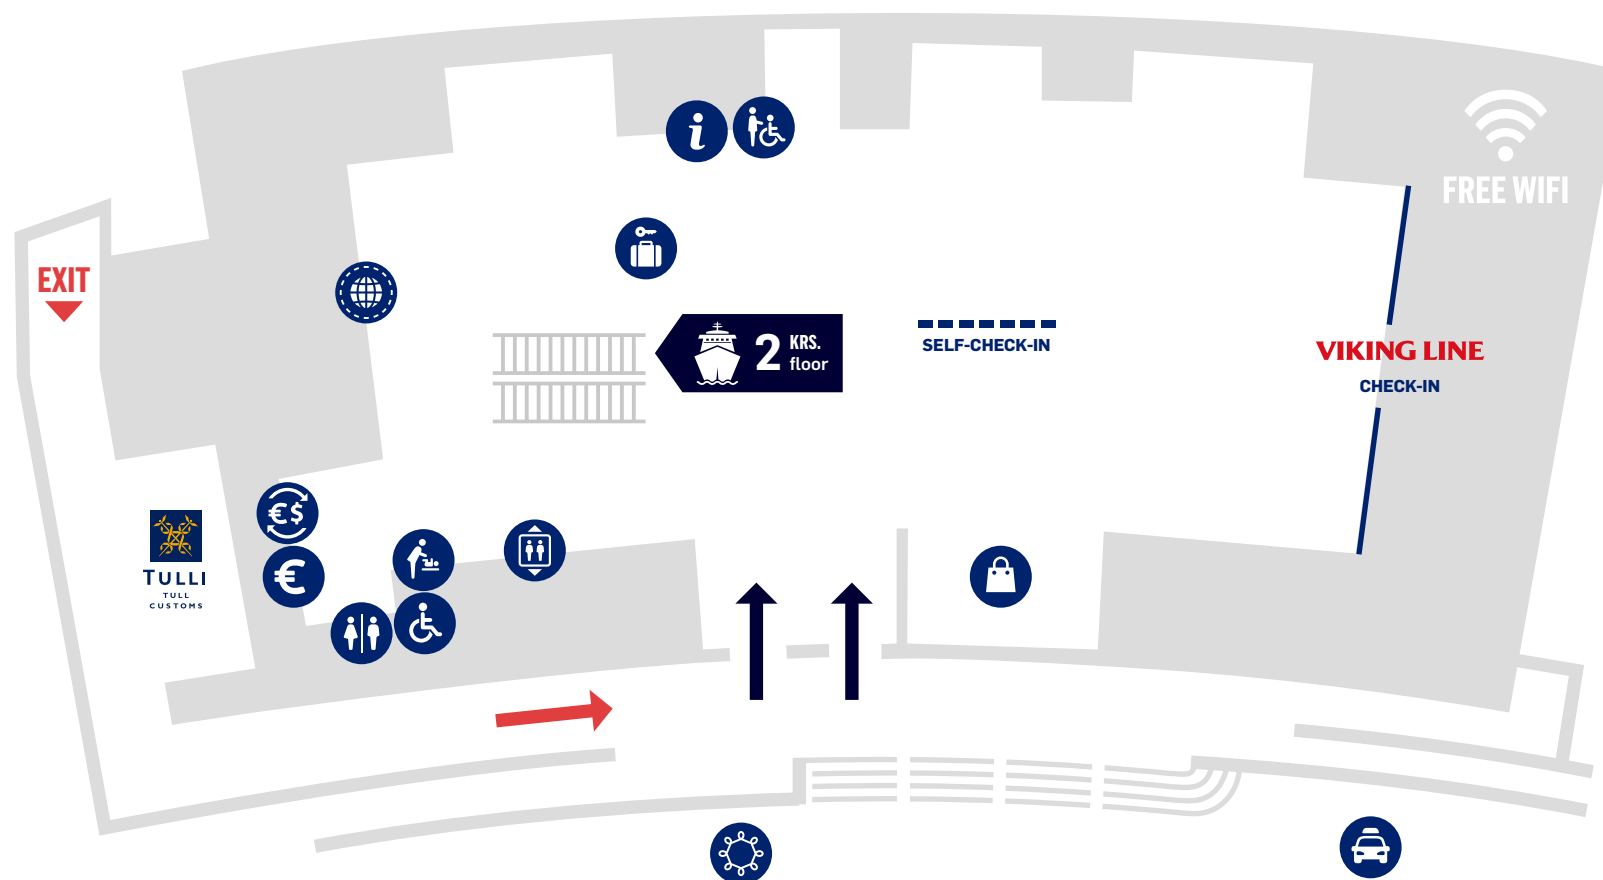

KATAJANOKAN TERMINAALI

Skatuddsterminalen
Katajanokka Terminal

KRS.
våning
floor

1 | 2 | 3

Info

WC
Toalet
Toilet

Lastenhoito
Skötrum
Baby care room

Nosto
Kontantautomat
ATM

Matkatoimistot
Reseryrå
Travel agencies

Taksi
Taxi

Laivaan
Till fartyg
To the ship

Hissi
Hiss
Lift

Inva WC
Handikapptoilet
Accessible toilet

Kutsupiste
Anrollplats
Pick up point

Valuutanvaihto
Valutaväxling
Currency exchange

Kiosk
Kiosk
Shop

Ratikka-, bussi- ja metroliput
Spårvagns-, buss- och tunnelbana biljetter
Tram, buss & metro tickets

KATAJANOKAN TERMINAALI

Skatuddsterminalen
Katajanokka Terminal

KRS.
våning
floor

1 | **2** | 3

WC
Toalett
Toilet

Nosto
Kontantautomat
ATM

Baari
Bar

Laivaan
Till fartyg
To the ship

Hissi
Hiss
Lift

Kahvila
Cafe

Leikkipaikka
Lekplats
playground

KATAJANOKAN TERMINAALI