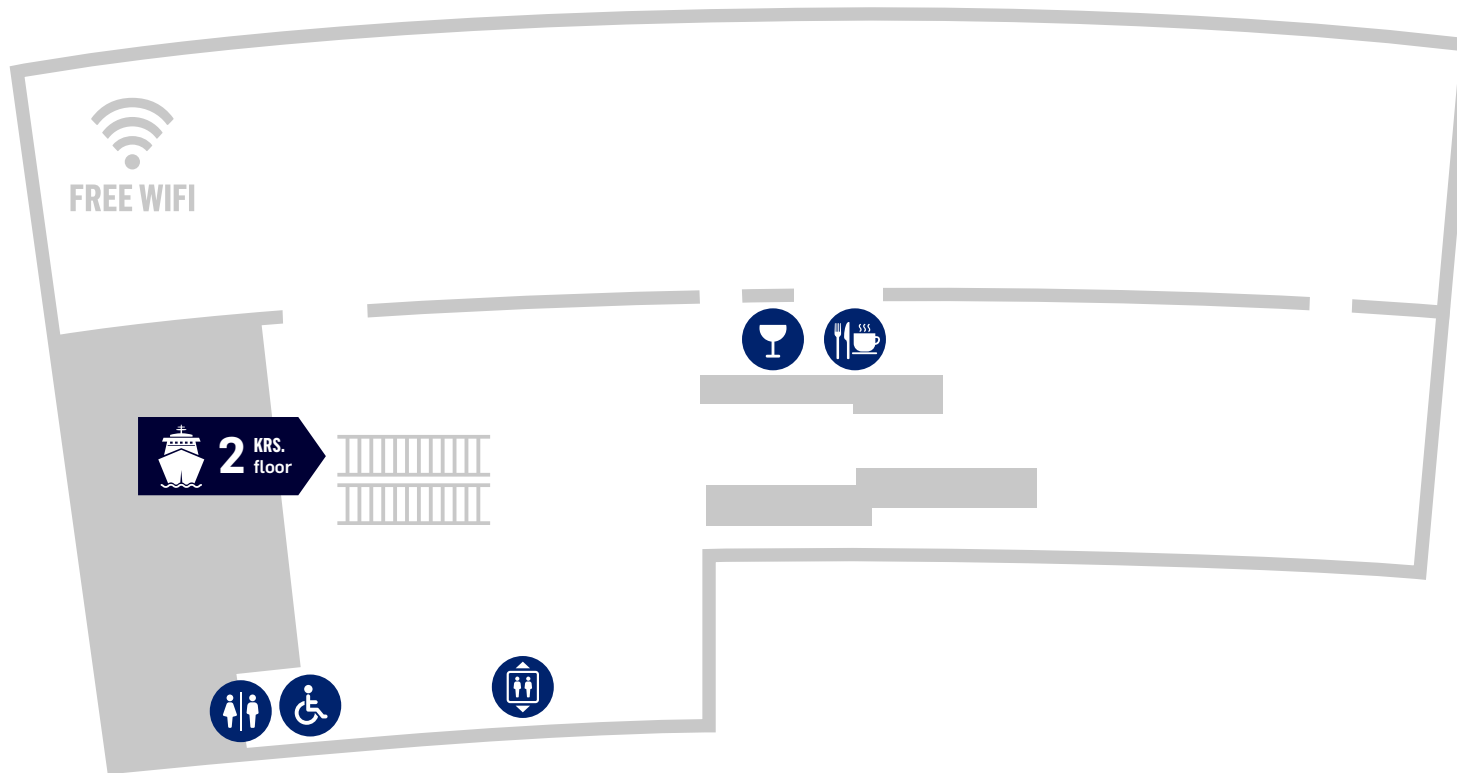

WC
Toalett
Toilet

Nosto
Kontantautomat
ATM

Baari
Bar

Laivaan
Till fartyg
To the ship

Hissi
Hiss
Lift

Kahvila
Cafe

Leikkipaikka
Lekplats
playground

KATAJANOKAN TERMINAALI

Skatuddsterminalen
Katajanokka Terminal

KRS.
våning
floor

1 | 2 | 3

Hissi
Hiss
Lift

Inva WC
Handikapptoalett
Accessible toilet

Baari
Bar

WC
Toalett
Toilet

Kahvila / ravintola
Cafe / Restaurang
Cafe / restaurant