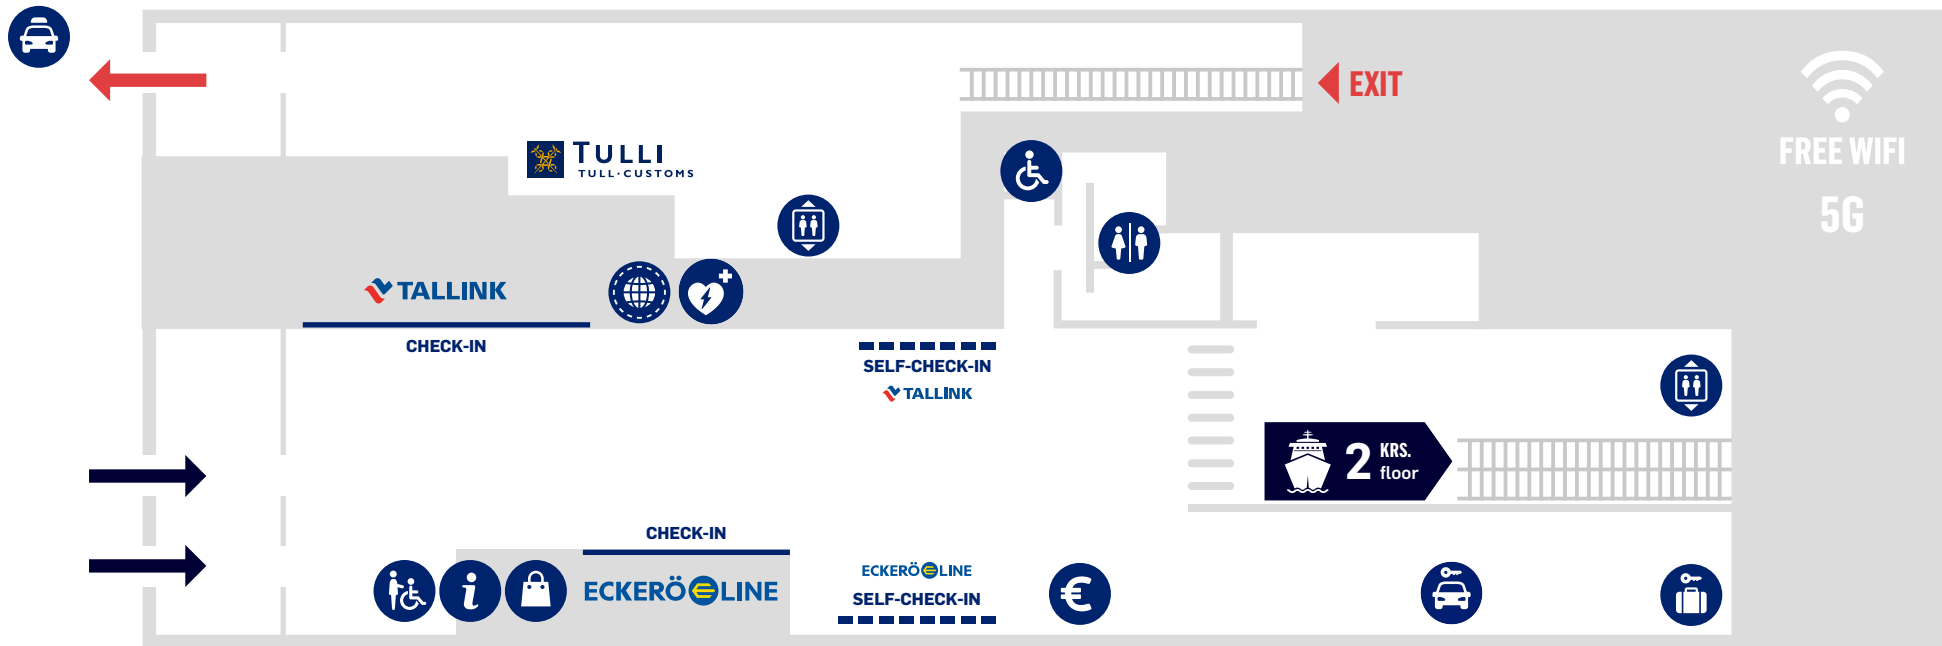

LÄNSITERMINAALI 2

Västra terminalen 2
West Terminal 2

KRS.
våning
floor

1 | 2

Info

WC
Toalett
Toilet

Nosto
Kontantautomat
ATM

Matkatoimistot
Reseryrå
Travel agencies